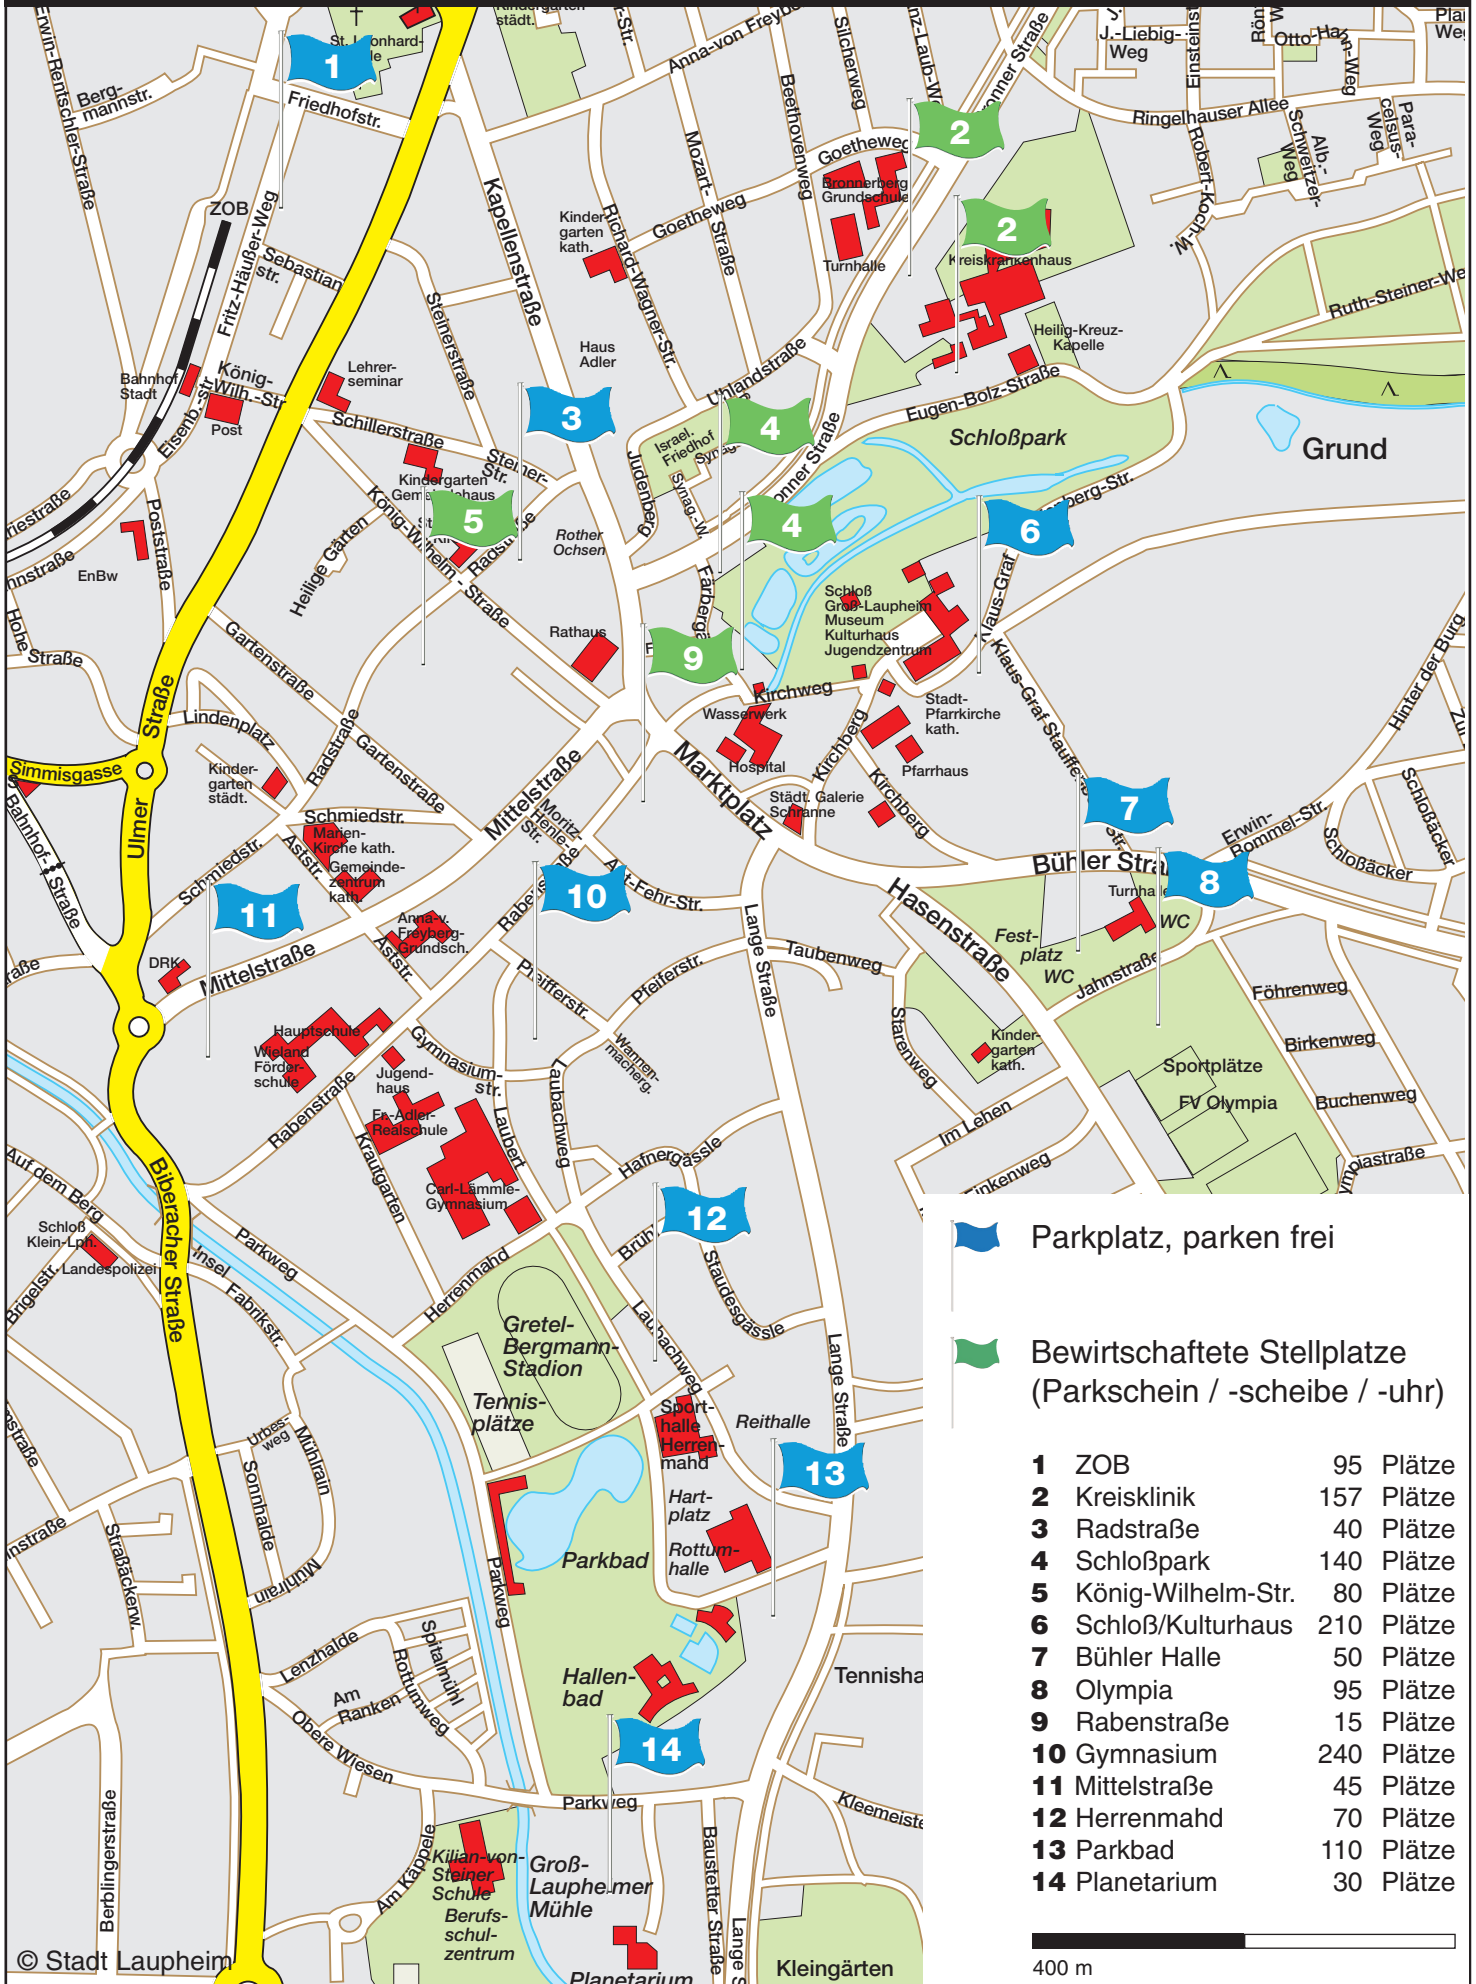

INNENSTADTNAHE PARKPLÄTZE IN LAUPHEIM

400 m