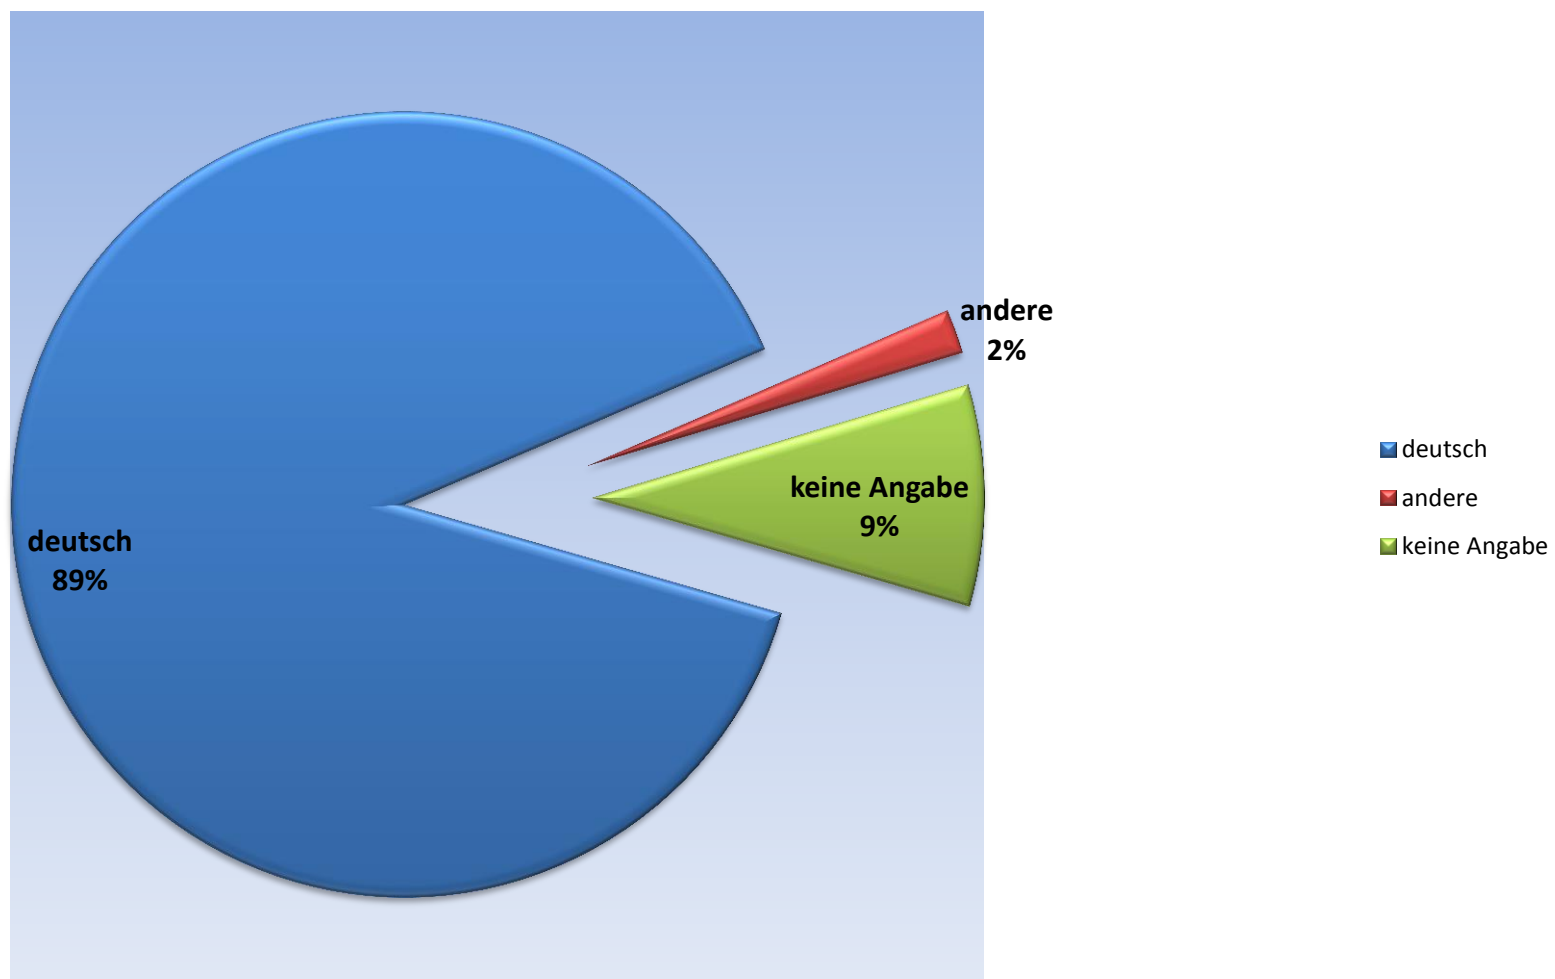

Frage 13.1 Wie zufrieden sind Sie mit der Bibliothek insgesamt? Laupheim Rücklaufquote (Fragebögen): 330

14. Angaben zur Person: Geschlecht

- männlich
- weiblich
- keine Angabe

14. Angaben zur Person: Staatsangehörigkeit