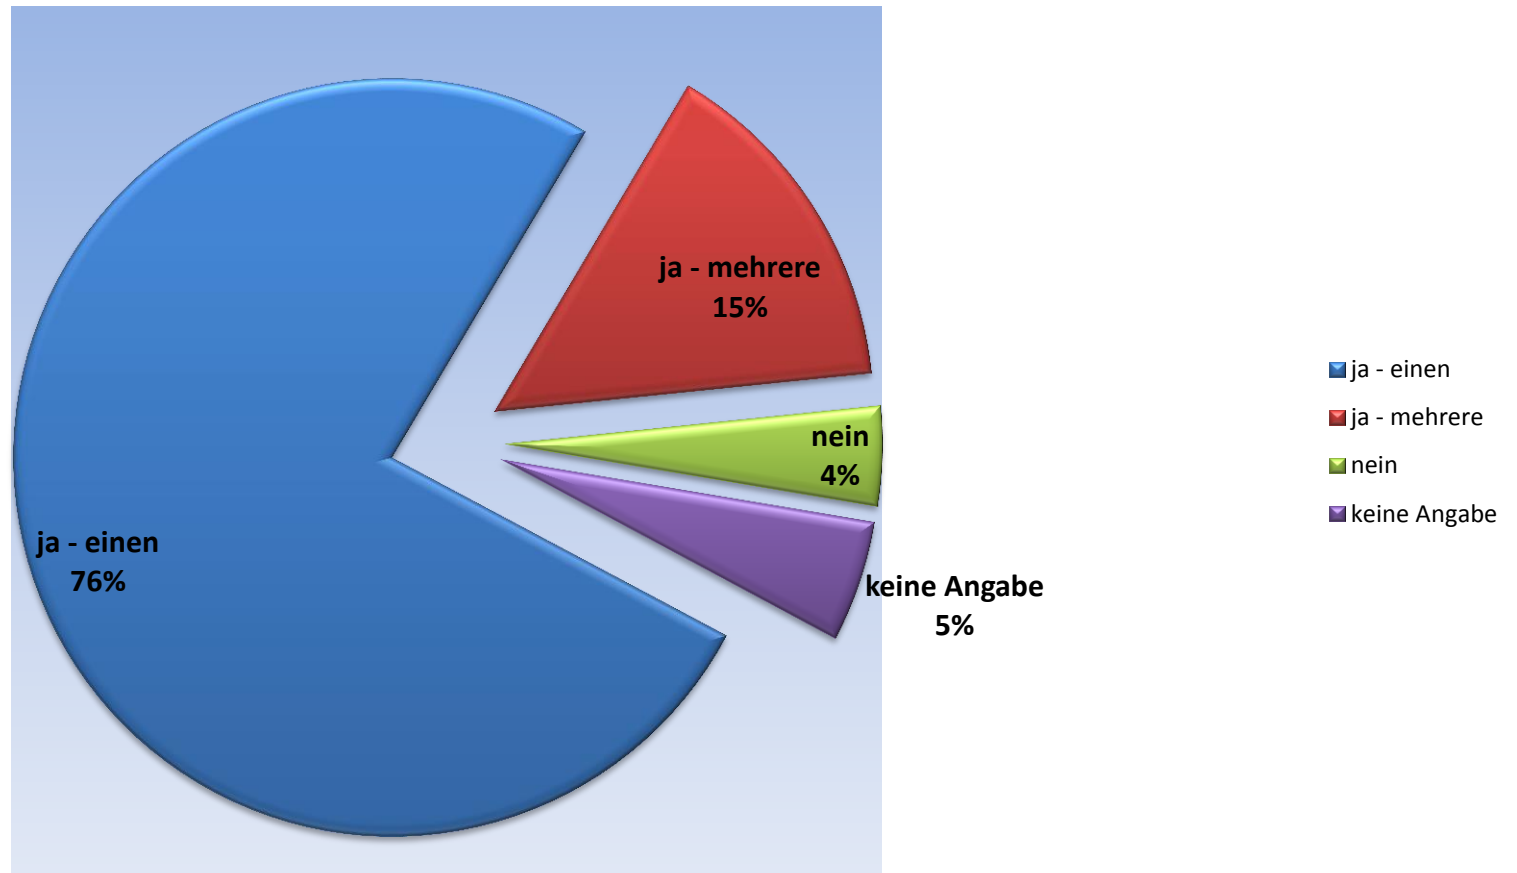

Frage 13.1 Wie zufrieden sind Sie mit der Bibliothek insgesamt? Laupheim Rücklaufquote (Fragebögen): 330

14. Angaben zur Person: Geschlecht

- männlich
- weiblich
- keine Angabe

14. Angaben zur Person: Staatsangehörigkeit

14. Persönliche Angabe : Alter

Datenreihen1

14 - 17 Jahre	18 - 25 Jahre	26 - 45 Jahre	46 - 65 Jahre	ab 66 Jahren	keine Angabe
6%	1%	36%	38%	14%	5%

Frage 15. Besitzen Sie einen gültigen Büchereiausweis bzw. mehrere Ausweise für verschiedene Bibliotheken? Laupheim Rücklaufquote (Fragebögen): 330