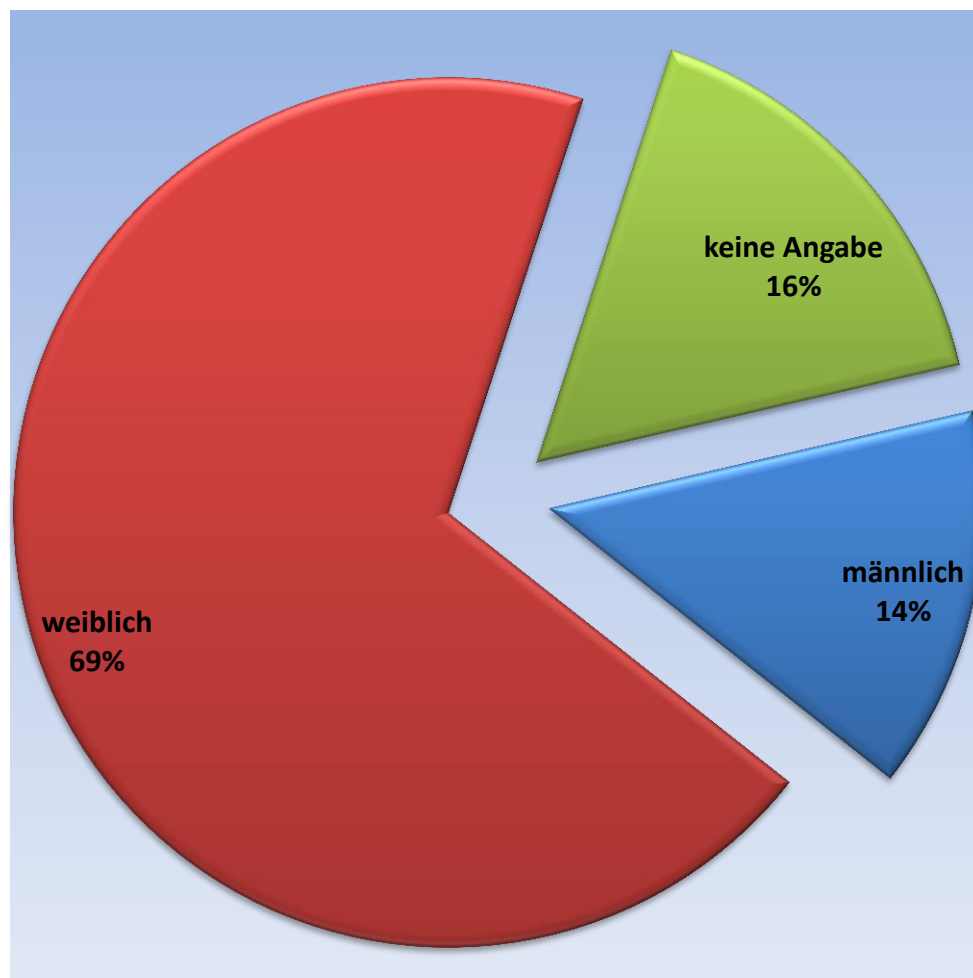

Frage 13.1 Wie zufrieden sind Sie mit der Bibliothek insgesamt? Laupheim Rücklaufquote (Fragebögen): 330

14. Angaben zur Person: Geschlecht

- männlich
- weiblich
- keine Angabe

14. Angaben zur Person: Staatsangehörigkeit