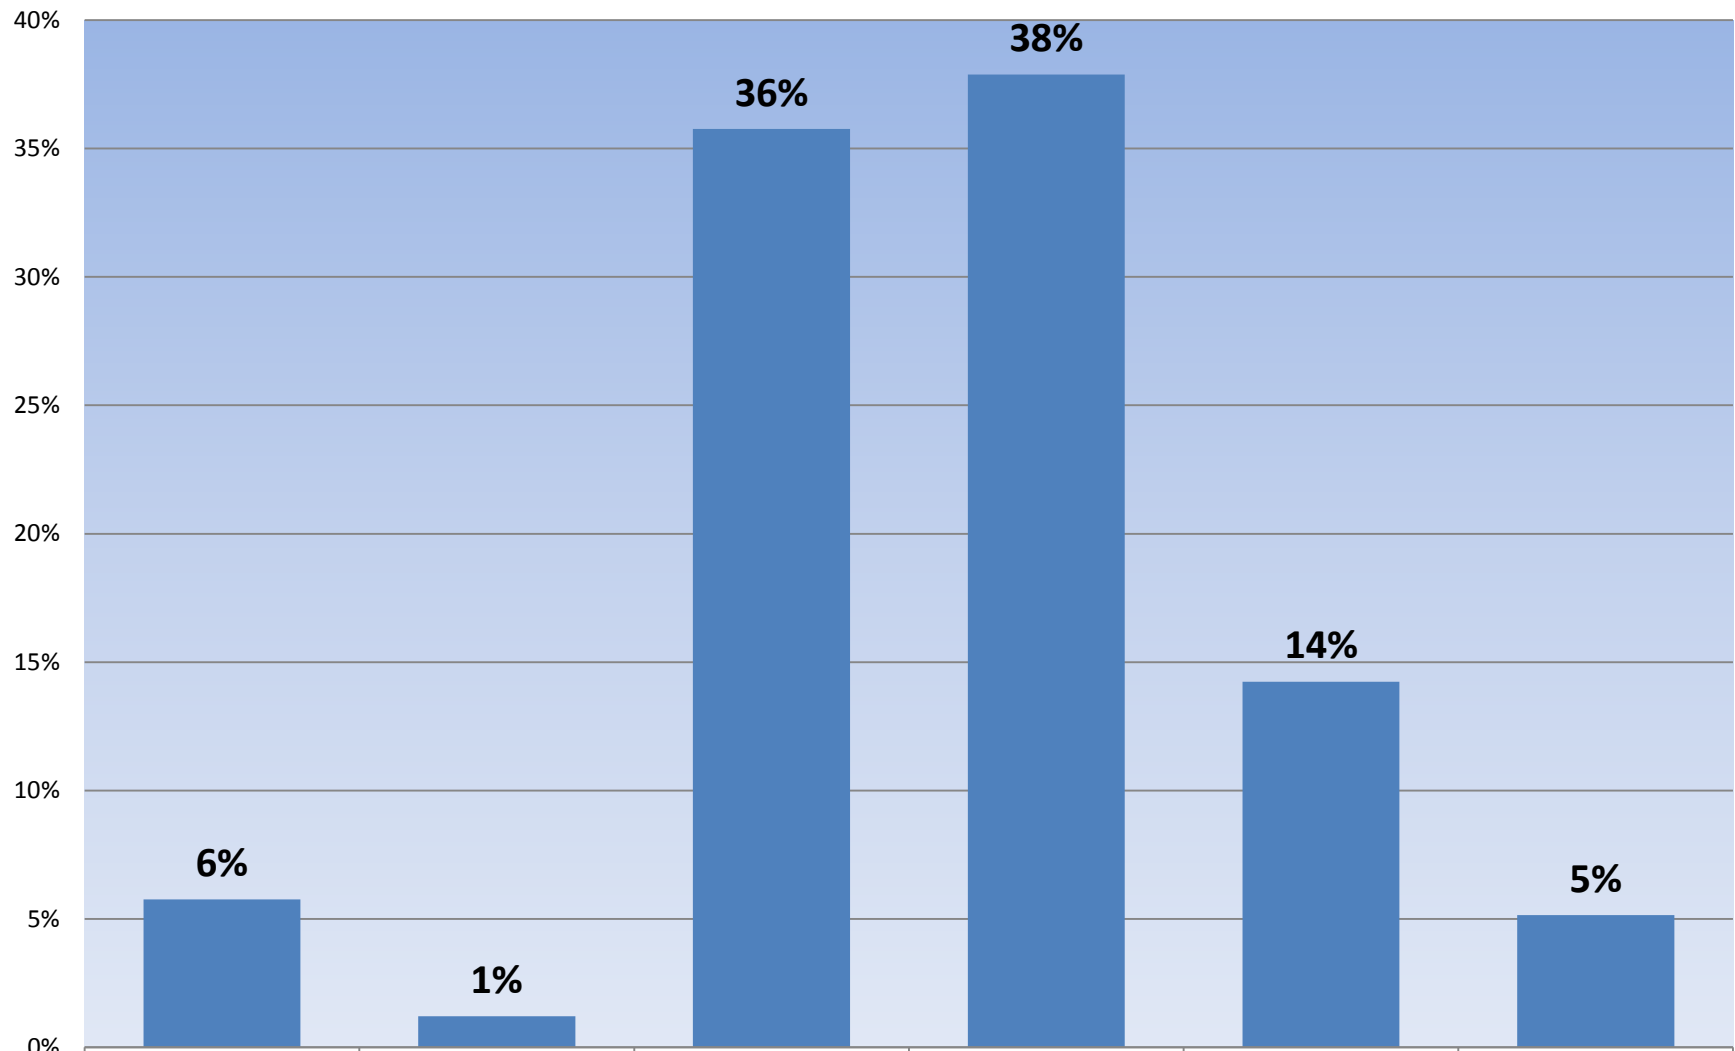

Frage 13.1 Wie zufrieden sind Sie mit der Bibliothek insgesamt? Laupheim Rücklaufquote (Fragebögen): 330

14. Angaben zur Person: Geschlecht

- männlich
- weiblich
- keine Angabe

14. Angaben zur Person: Staatsangehörigkeit

14. Persönliche Angabe : Alter

Datenreihen1

14 - 17 Jahre	18 - 25 Jahre	26 - 45 Jahre	46 - 65 Jahre	ab 66 Jahren	keine Angabe
6%	1%	36%	38%	14%	5%

Frage 15. Besitzen Sie einen gültigen Büchereiausweis bzw. mehrere Ausweise für verschiedene Bibliotheken? Laupheim Rücklaufquote (Fragebögen): 330