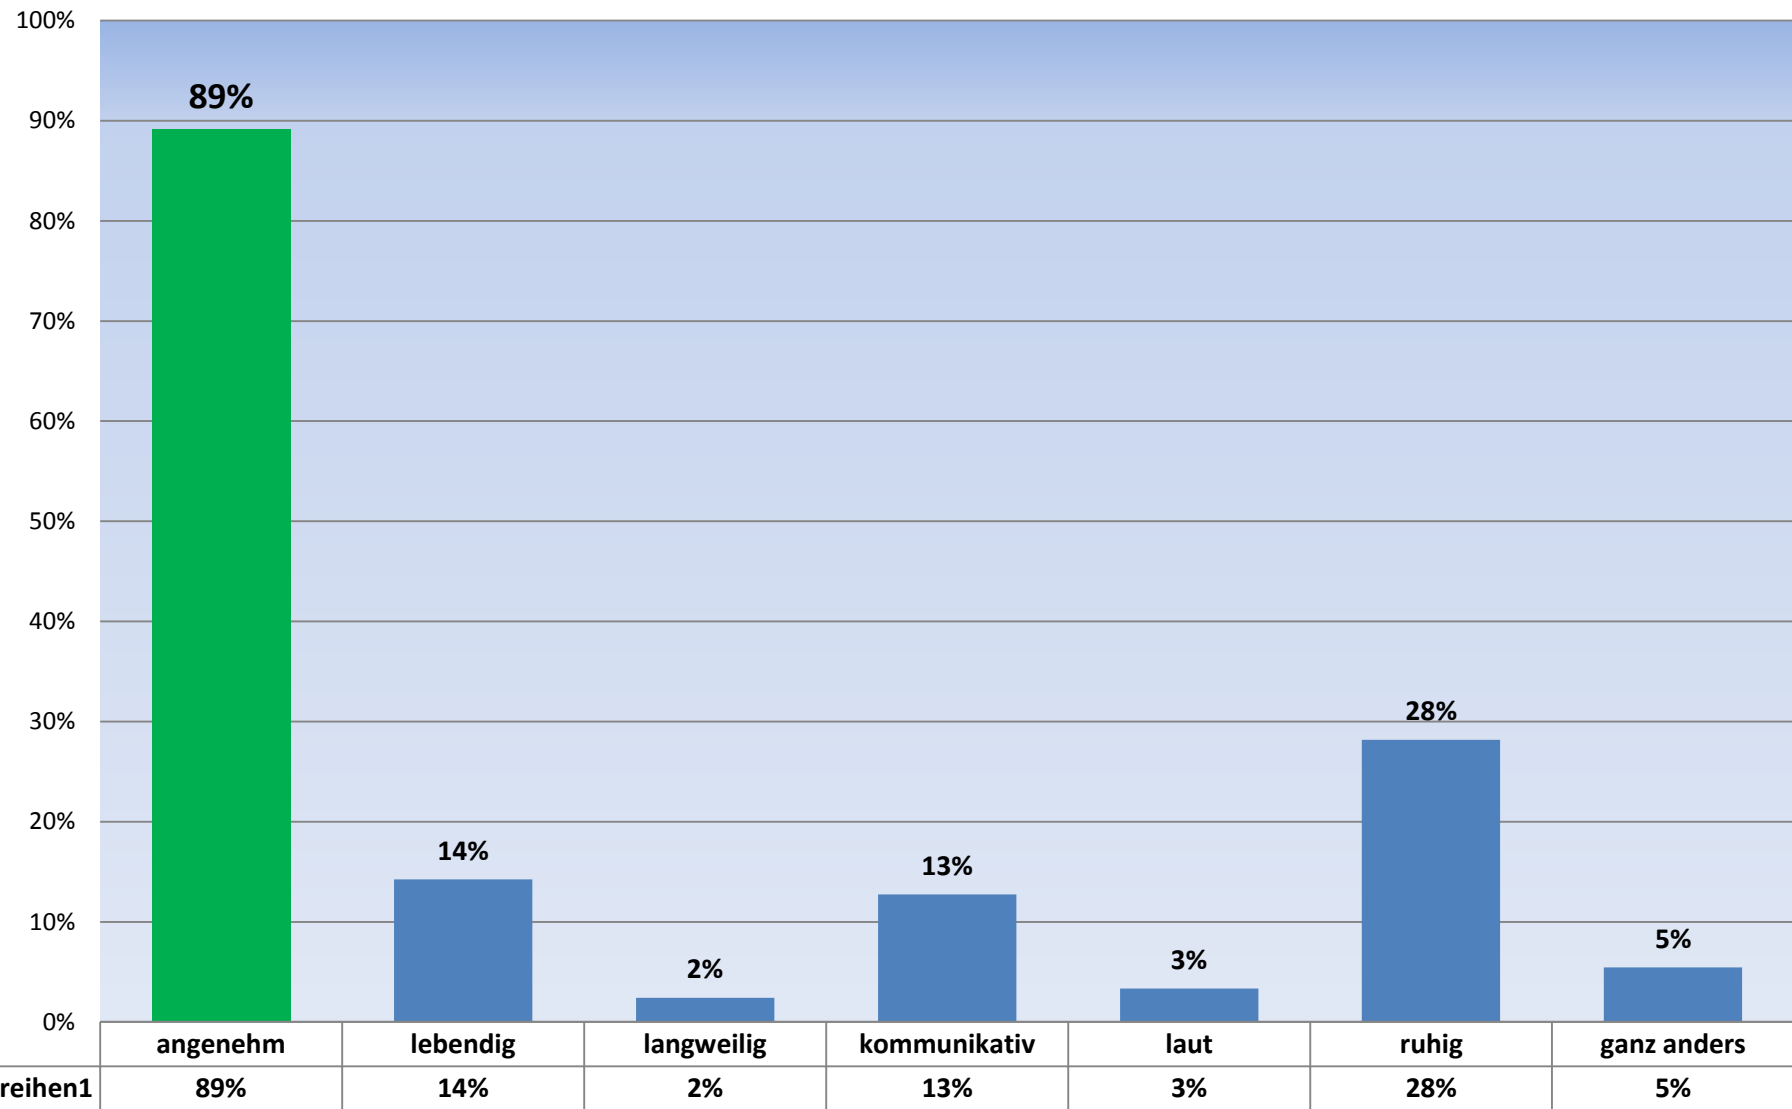

**Frage 1. Warum besuchen Sie normalerweise die Bibliothek? 1.1. Sie sind hier ...
(mehrere Antworten sind möglich) Laupheim Rücklaufquote (Fragebögen): 330**

Frage 1.2. Sie entleihen Medien / suchen Informationen für (mehrere Antworten sind möglich) Laupheim Rücklaufquote (Fragebögen): 330

■ Datenreihen1

Frage 2. Verbinden Sie Ihren heutigen Besuch in der Bibliothek mit einer anderen Tätigkeit? (Mehrfachantworten sind möglich) Laupheim Rücklaufquote (Fragebögen):

330

■ Datenreihen1

Frage 3. Wie empfinden Sie die Atmosphäre in der Bibliothek? (mehrere Antworten sind möglich) Laupheim Rücklaufquote (Fragebögen): 330

Frage 4. In welchem Zeitraum besuchen Sie das Bibliotheksgebäude während der Öffnungszeiten? Laupheim Rücklaufquote (Fragebögen): 330

	Vor 10 Uhr	10 Uhr	11 Uhr	12 Uhr	13 Uhr	14 Uhr	15 Uhr	16 Uhr	17 Uhr	18 Uhr	19 Uhr
Montag	0%	0%	0%	0%	0%	2%	1%	2%	1%	0%	0%
Dienstag	1%	0%	1%	0%	0%	14%	16%	22%	15%	5%	0%
Mittwoch	1%	0%	1%	0%	0%	11%	16%	20%	15%	5%	0%
Donnerstag	2%	20%	14%	4%	0%	10%	16%	19%	13%	4%	0%
Freitag	1%	1%	0%	0%	0%	12%	19%	20%	15%	5%	0%
Samstag	2%	26%	35%	15%	1%	1%	1%	1%	0%	0%	0%