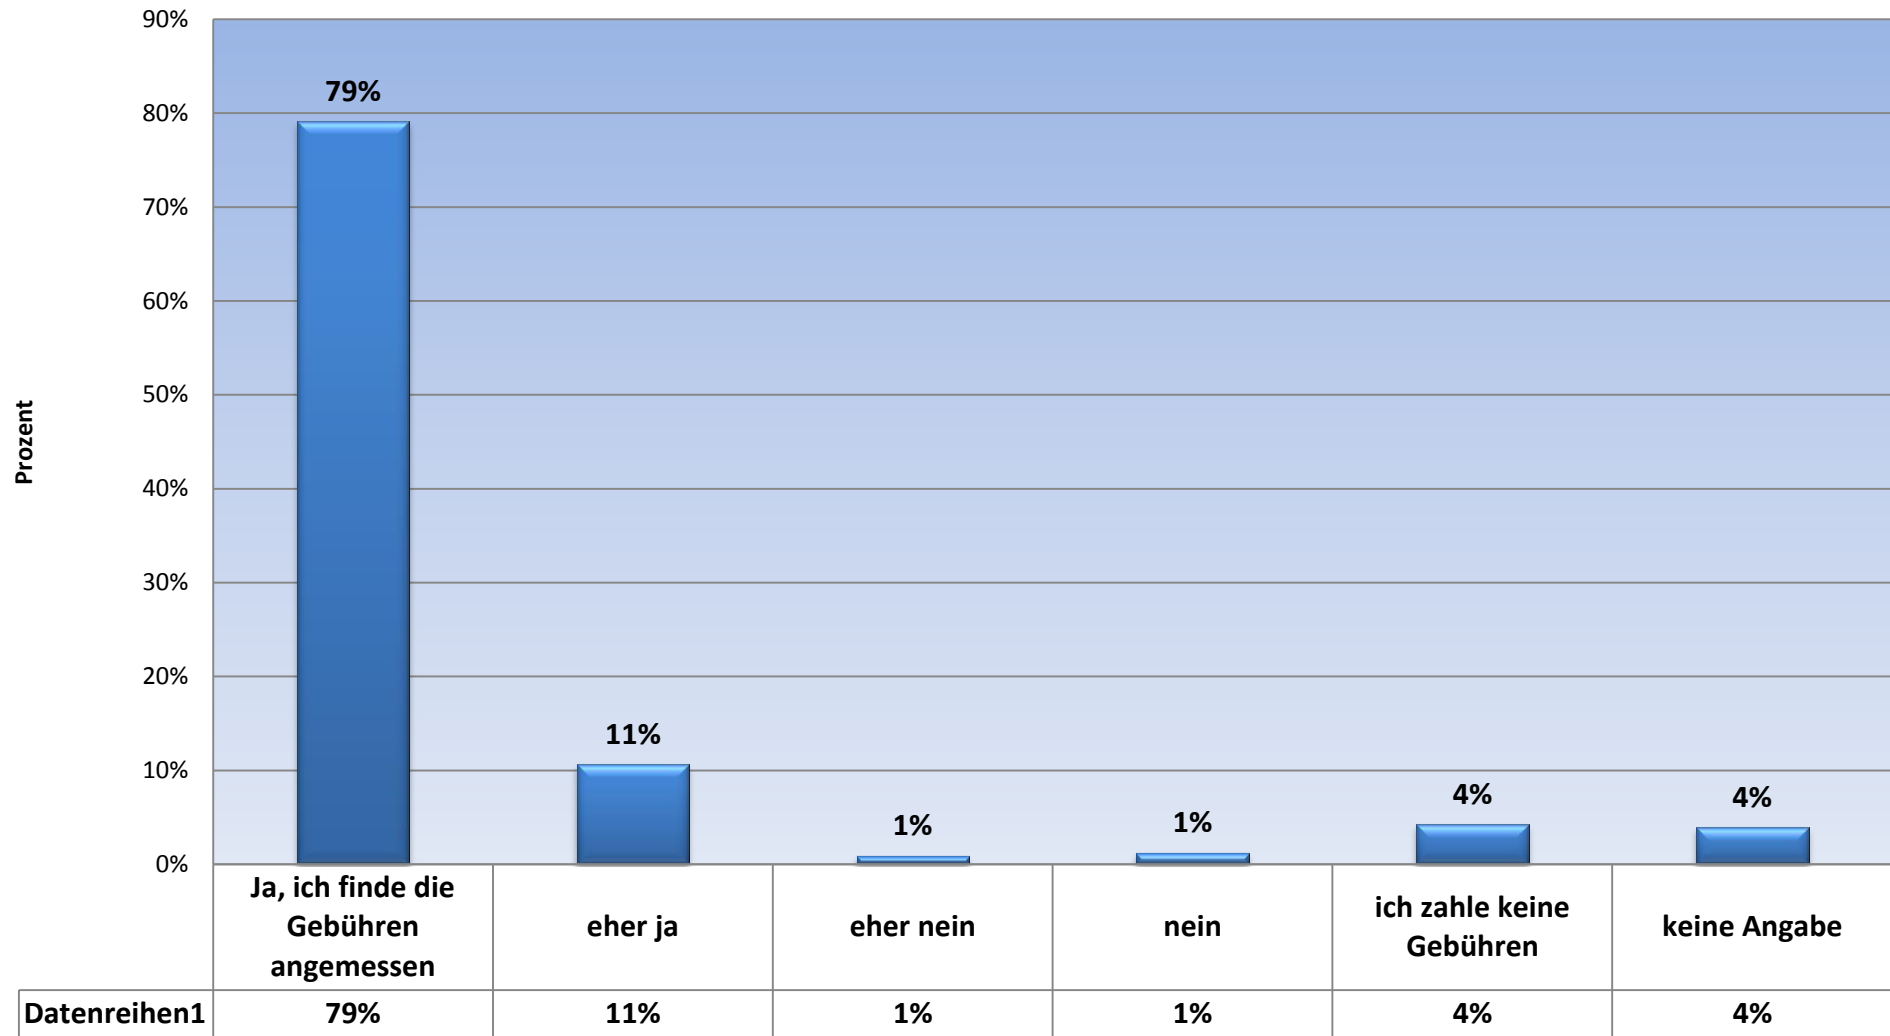

Frage 12. Finden Sie die Benutzungsgebühren im Verhältnis zu den Leistungen der Bibliothek angemessen? Laupheim Rücklaufquote (Fragebögen): 330