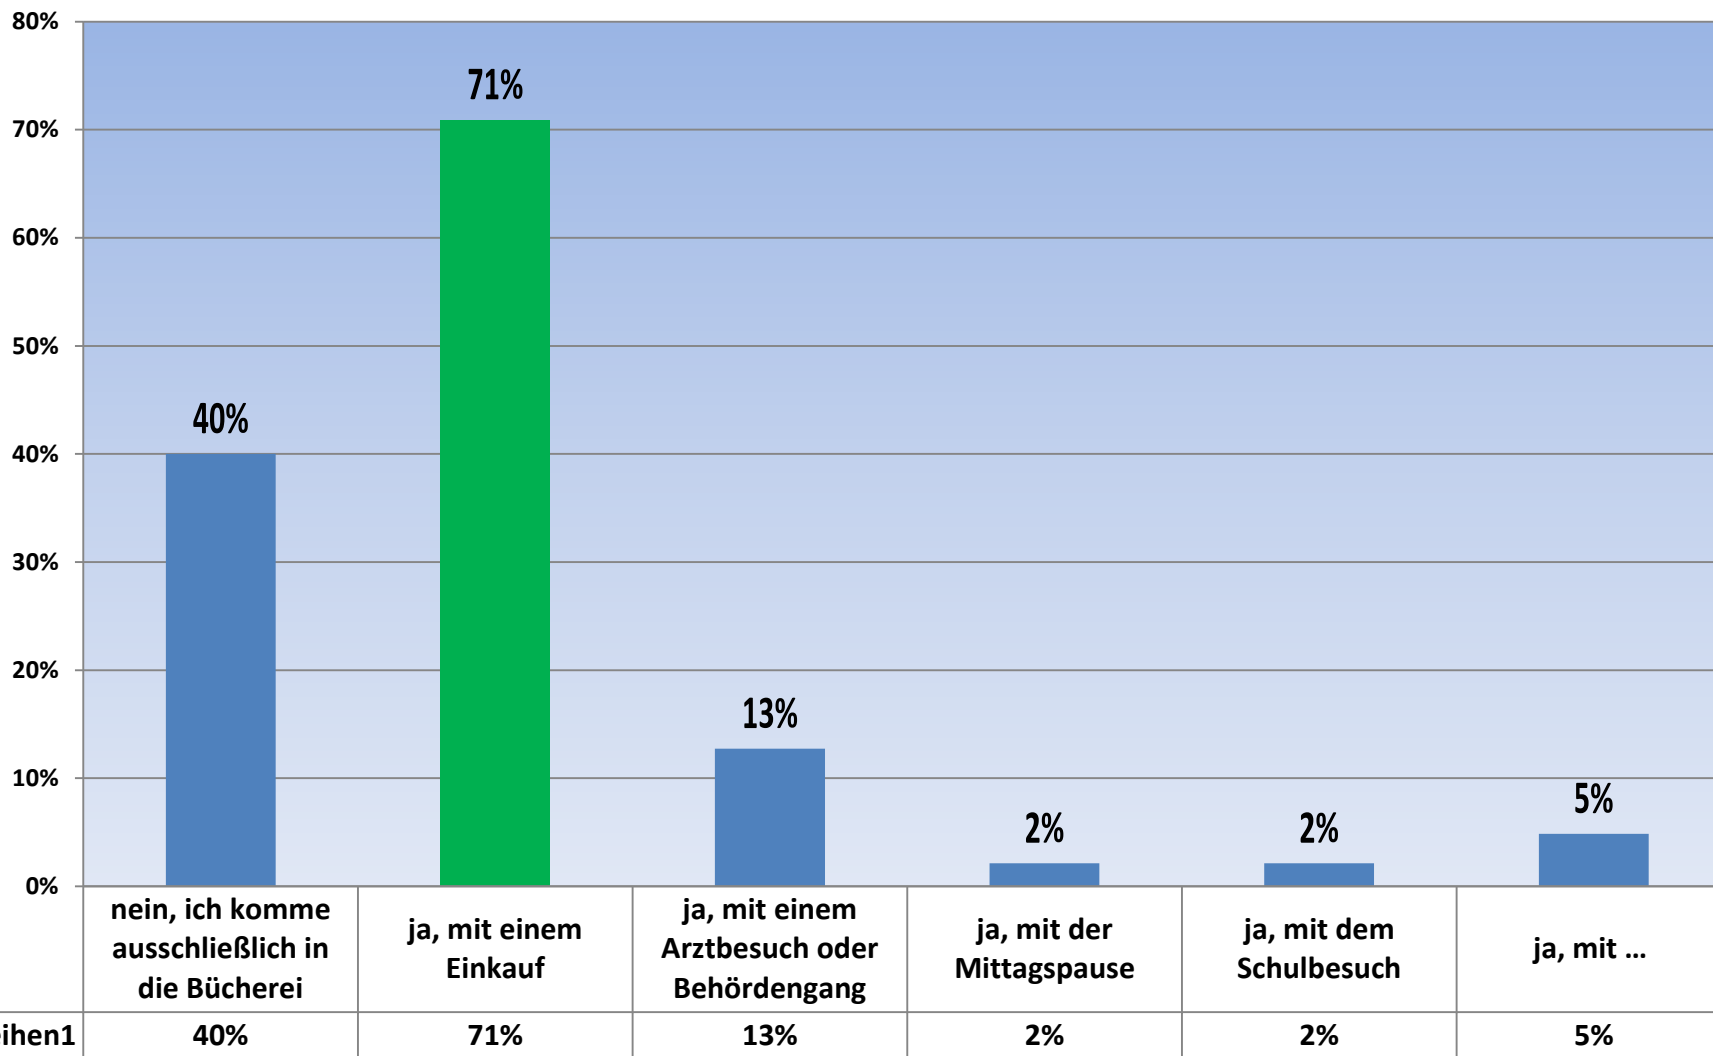

**Frage 1. Warum besuchen Sie normalerweise die Bibliothek? 1.1. Sie sind hier ...
(mehrere Antworten sind möglich) Laupheim Rücklaufquote (Fragebögen): 330**

Frage 1.2. Sie entleihen Medien / suchen Informationen für (mehrere Antworten sind möglich) Laupheim Rücklaufquote (Fragebögen): 330

■ Datenreihen1

Frage 2. Verbinden Sie Ihren heutigen Besuch in der Bibliothek mit einer anderen Tätigkeit? (Mehrfachantworten sind möglich) Laupheim Rücklaufquote (Fragebögen):

330

■ Datenreihen1

Frage 3. Wie empfinden Sie die Atmosphäre in der Bibliothek? (mehrere Antworten sind möglich) Laupheim Rücklaufquote (Fragebögen): 330

Frage 4. In welchem Zeitraum besuchen Sie das Bibliotheksgebäude während der Öffnungszeiten? Laupheim Rücklaufquote (Fragebögen): 330

	Vor 10 Uhr	10 Uhr	11 Uhr	12 Uhr	13 Uhr	14 Uhr	15 Uhr	16 Uhr	17 Uhr	18 Uhr	19 Uhr
Montag	0%	0%	0%	0%	0%	2%	1%	2%	1%	0%	0%
Dienstag	1%	0%	1%	0%	0%	14%	16%	22%	15%	5%	0%
Mittwoch	1%	0%	1%	0%	0%	11%	16%	20%	15%	5%	0%
Donnerstag	2%	20%	14%	4%	0%	10%	16%	19%	13%	4%	0%
Freitag	1%	1%	0%	0%	0%	12%	19%	20%	15%	5%	0%
Samstag	2%	26%	35%	15%	1%	1%	1%	1%	0%	0%	0%