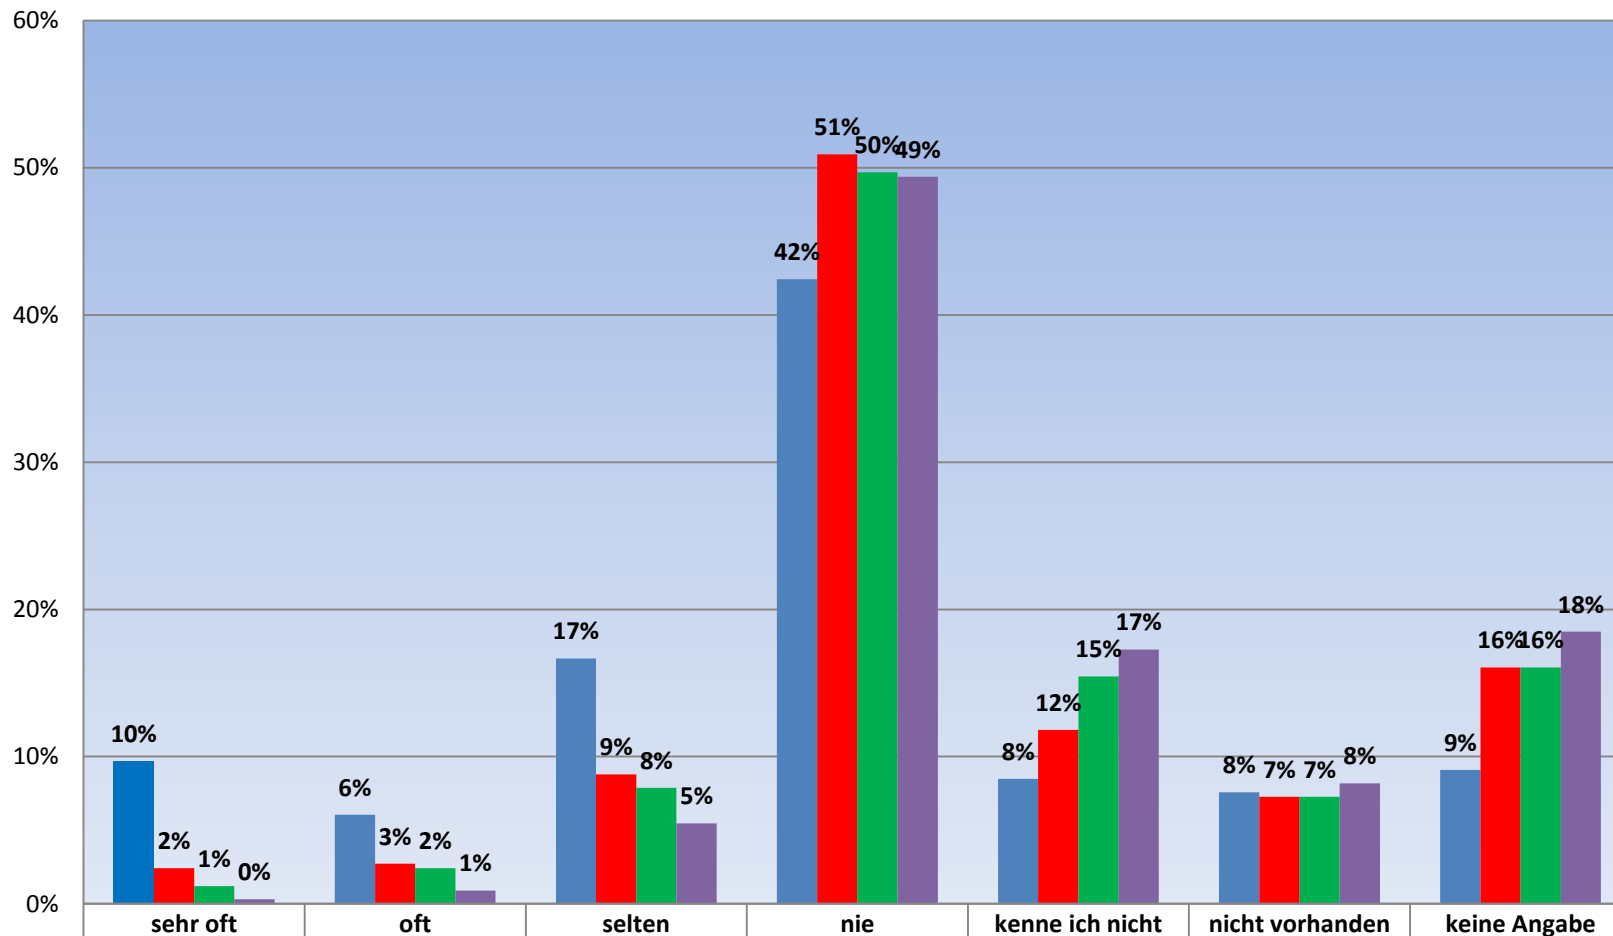

Frage 9. Wie oft nutzen Sie die folgenden digitalen Angebote der Bibliothek?

Laupheim Rücklaufquote (Fragebögen): 330

■ E-Book / Onleihe	10%	6%	17%	42%	8%	8%	9%
■ E-Paper / Press Reader	2%	3%	9%	51%	12%	7%	16%
■ Online-Nachschlagewerke	1%	2%	8%	50%	15%	7%	16%
■ e-Learning Angebote	0%	1%	5%	49%	17%	8%	18%