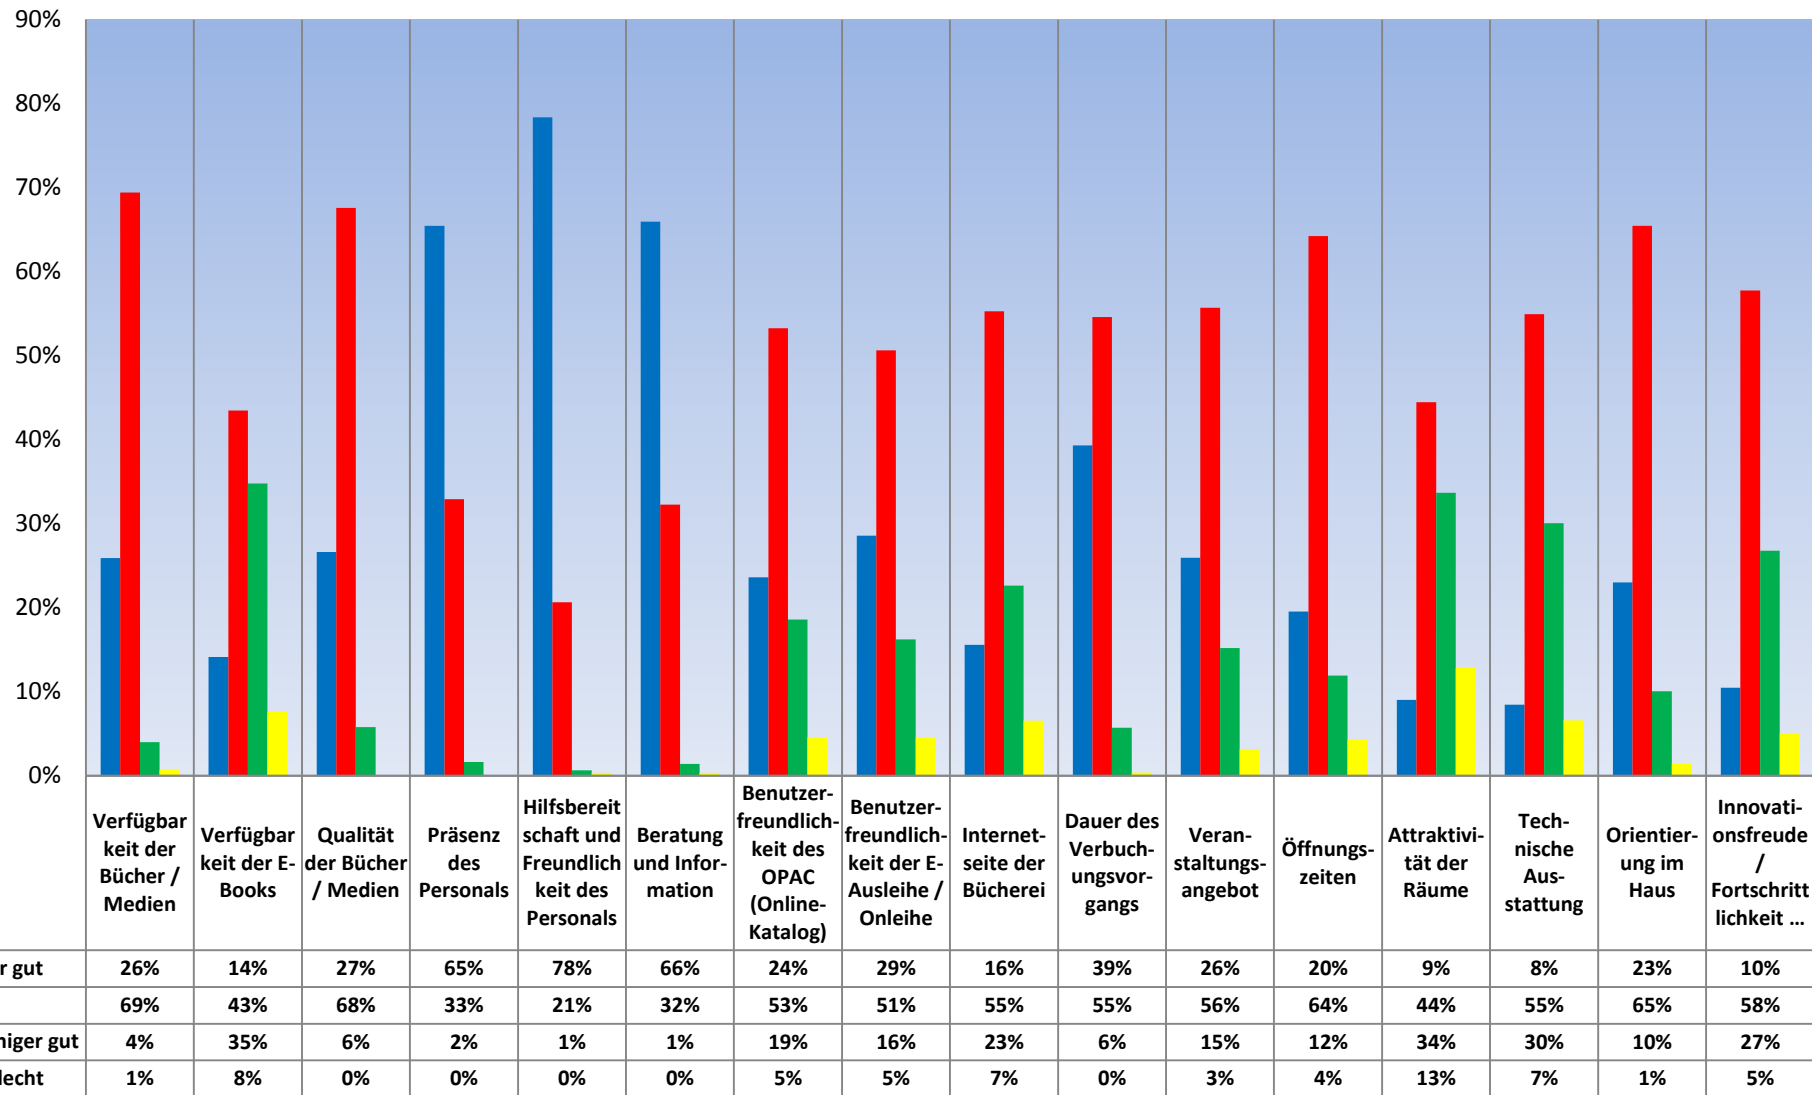

Frage 11. Wie beurteilen Sie die Bücherei in Hinsicht auf ...? Laupheim Rücklaufquote (Fragebögen): 330