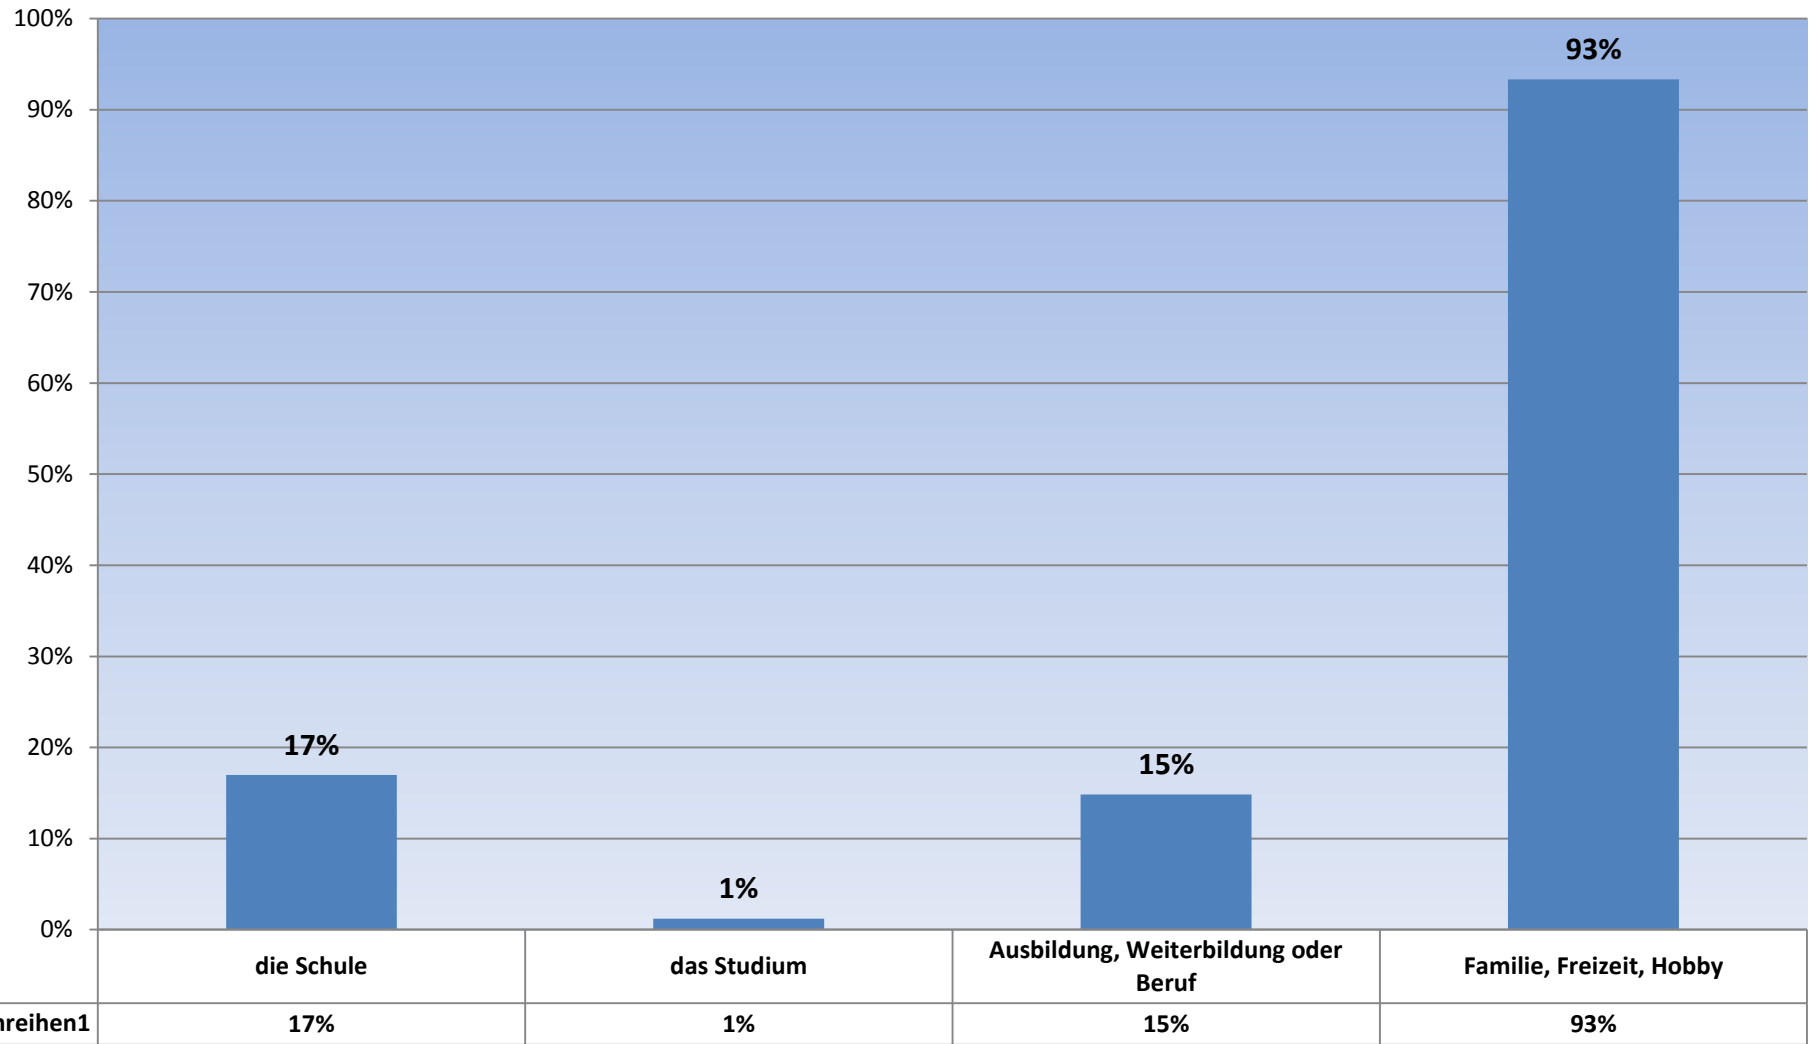

**Frage 1. Warum besuchen Sie normalerweise die Bibliothek? 1.1. Sie sind hier ...
(mehrere Antworten sind möglich) Laupheim Rücklaufquote (Fragebögen): 330**

Frage 1.2. Sie entleihen Medien / suchen Informationen für (mehrere Antworten sind möglich) Laupheim Rücklaufquote (Fragebögen): 330

■ Datenreihen1

Frage 2. Verbinden Sie Ihren heutigen Besuch in der Bibliothek mit einer anderen Tätigkeit? (Mehrfachantworten sind möglich) Laupheim Rücklaufquote (Fragebögen):

330

■ Datenreihen1

Frage 3. Wie empfinden Sie die Atmosphäre in der Bibliothek? (mehrere Antworten sind möglich) Laupheim Rücklaufquote (Fragebögen): 330

Frage 4. In welchem Zeitraum besuchen Sie das Bibliotheksgebäude während der Öffnungszeiten? Laupheim Rücklaufquote (Fragebögen): 330

	Vor 10 Uhr	10 Uhr	11 Uhr	12 Uhr	13 Uhr	14 Uhr	15 Uhr	16 Uhr	17 Uhr	18 Uhr	19 Uhr
Montag	0%	0%	0%	0%	0%	2%	1%	2%	1%	0%	0%
Dienstag	1%	0%	1%	0%	0%	14%	16%	22%	15%	5%	0%
Mittwoch	1%	0%	1%	0%	0%	11%	16%	20%	15%	5%	0%
Donnerstag	2%	20%	14%	4%	0%	10%	16%	19%	13%	4%	0%
Freitag	1%	1%	0%	0%	0%	12%	19%	20%	15%	5%	0%
Samstag	2%	26%	35%	15%	1%	1%	1%	1%	0%	0%	0%