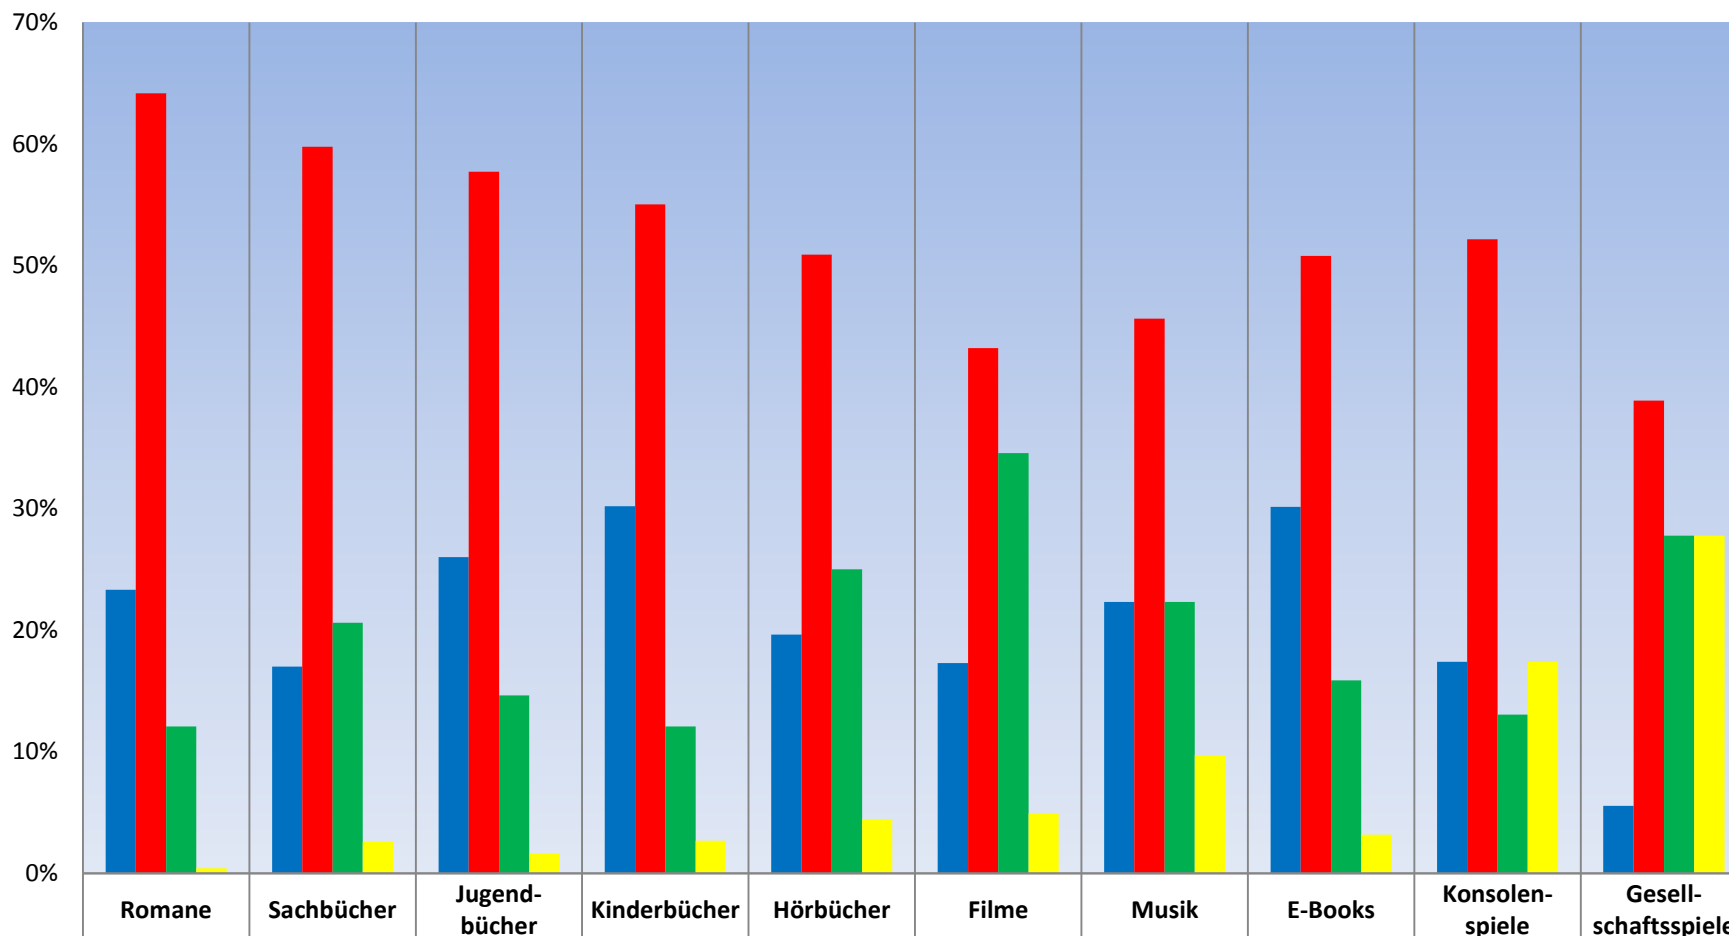

Frage 8. Wie aktuell finden Sie unser Medienangebot? Laupheim Rücklaufquote (Fragebögen): 330

	Romane	Sachbücher	Jugendbücher	Kinderbücher	Hörbücher	Filme	Musik	E-Books	Konsolenspiele	Gesellschaftsspiele
sehr aktuell	23%	17%	26%	30%	20%	17%	22%	30%	17%	6%
aktuell	64%	60%	58%	55%	51%	43%	46%	51%	52%	39%
weniger aktuell	12%	21%	15%	12%	25%	35%	22%	16%	13%	28%
nicht aktuell	0%	3%	2%	3%	4%	5%	10%	3%	17%	28%