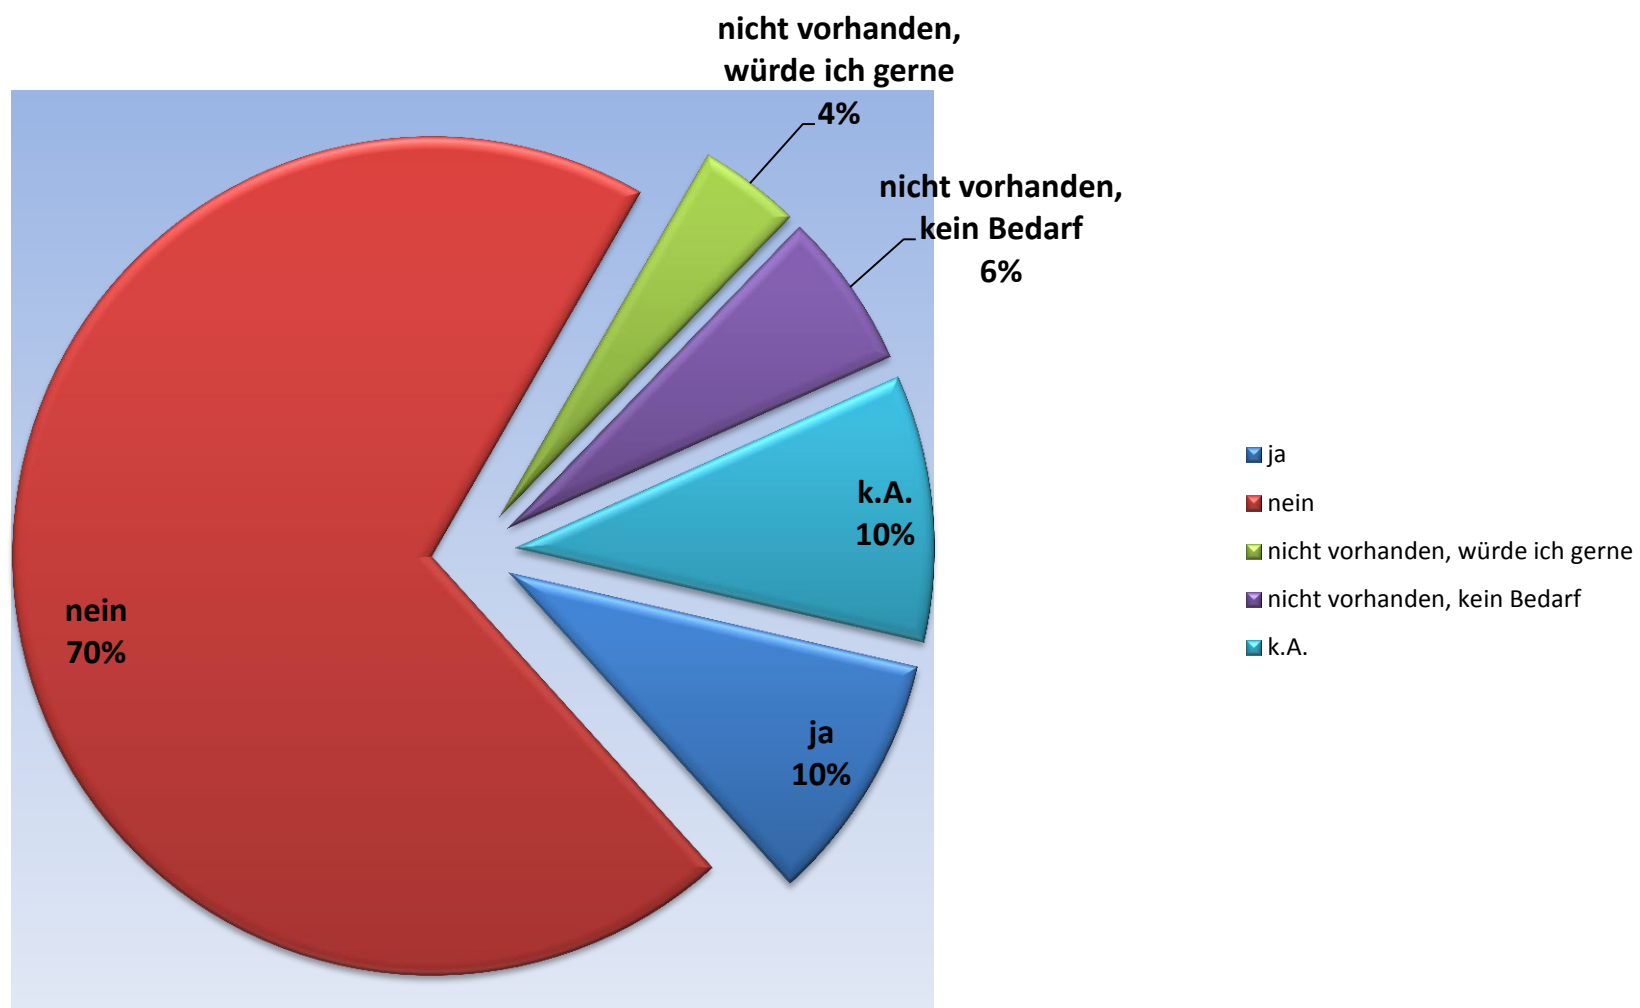

Frage 10. Nutzen Sie das W-LAN der Bibliothek? Laupheim Rücklaufquote (Fragebögen): 330