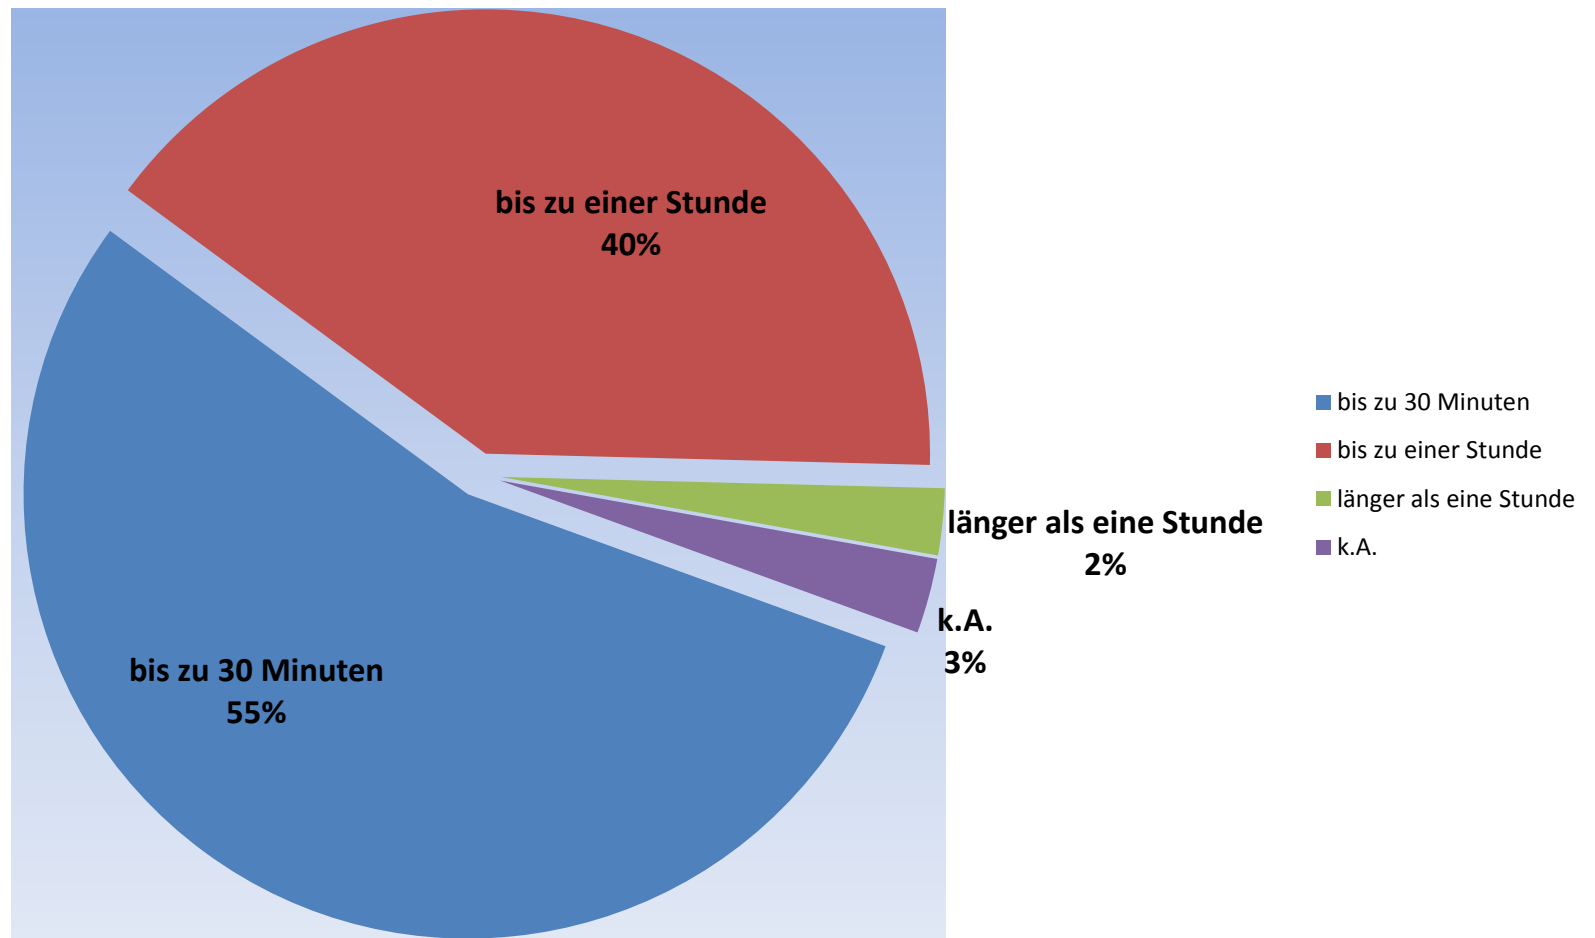

Frage 7. Wie lange halten Sie sich normalerweise in der Bibliothek auf? Laupheim
Rücklaufquote (Fragebögen): 330