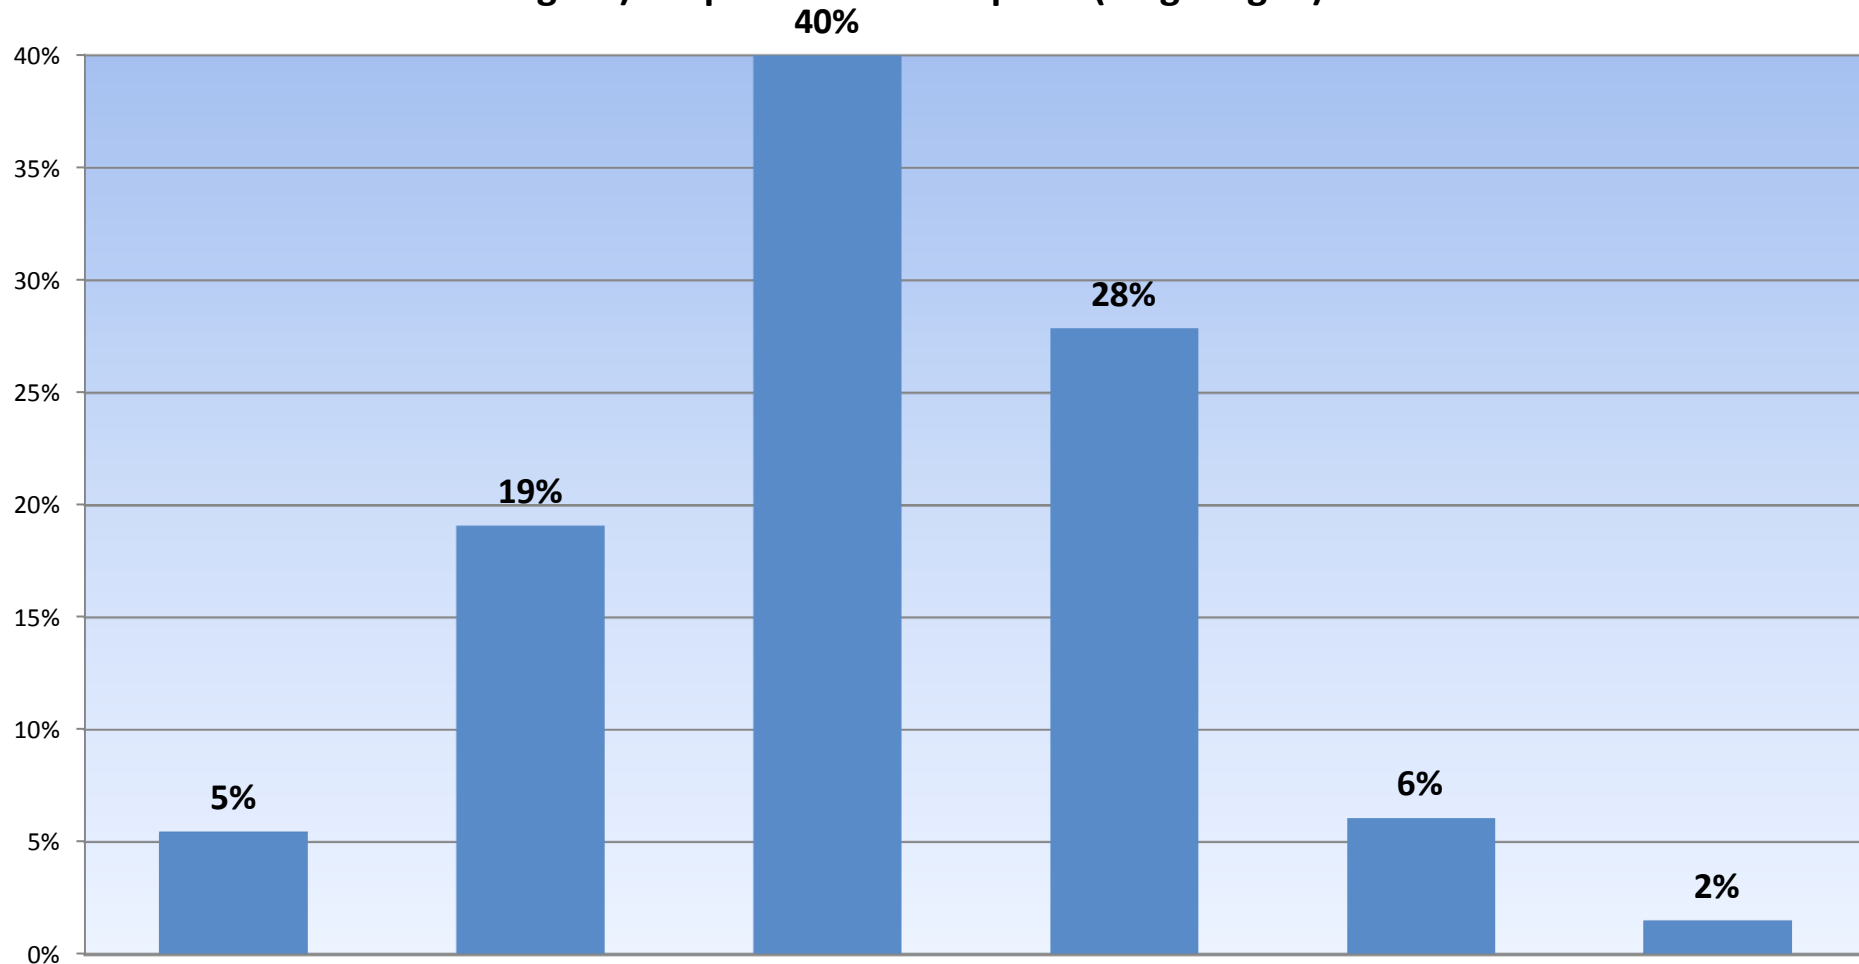

Frage 6. Wie oft besuchen Sie die Bibliothek normalerweise? (nur eine Antwort möglich) Laupheim Rücklaufquote (Fragebögen): 330

	mehrmals die Woche	einmal die Woche	mehrmals im Monat	einmal im Monat	seltener	k.A.
Datenreihen1	5%	19%	40%	28%	6%	2%