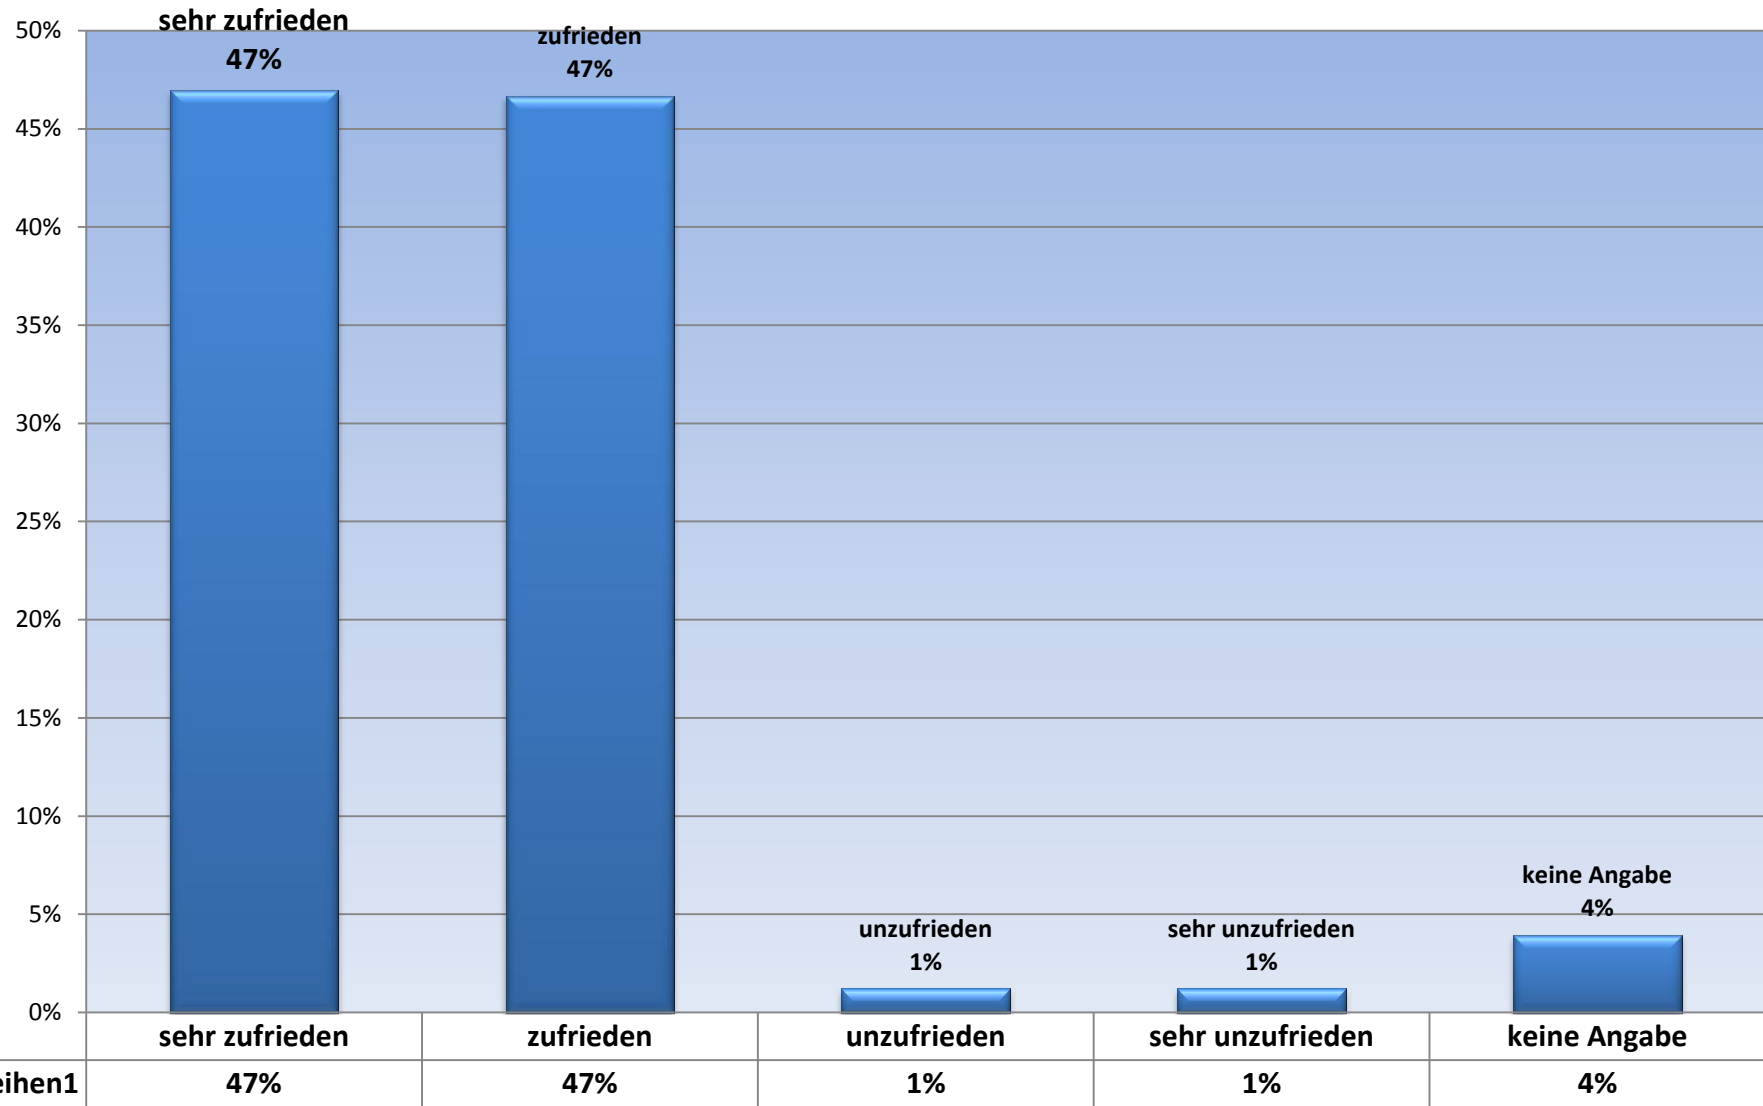

Frage 10. Nutzen Sie das W-LAN der Bibliothek? Laupheim Rücklaufquote (Fragebögen): 330

Frage 11. Wie beurteilen Sie die Bücherei in Hinsicht auf ...? Laupheim Rücklaufquote (Fragebögen): 330

Frage 12. Finden Sie die Benutzungsgebühren im Verhältnis zu den Leistungen der Bibliothek angemessen? Laupheim Rücklaufquote (Fragebögen): 330

Frage 13.1 Wie zufrieden sind Sie mit der Bibliothek insgesamt? Laupheim Rücklaufquote (Fragebögen): 330

14. Angaben zur Person: Geschlecht

- männlich
- weiblich
- keine Angabe

14. Angaben zur Person: Staatsangehörigkeit