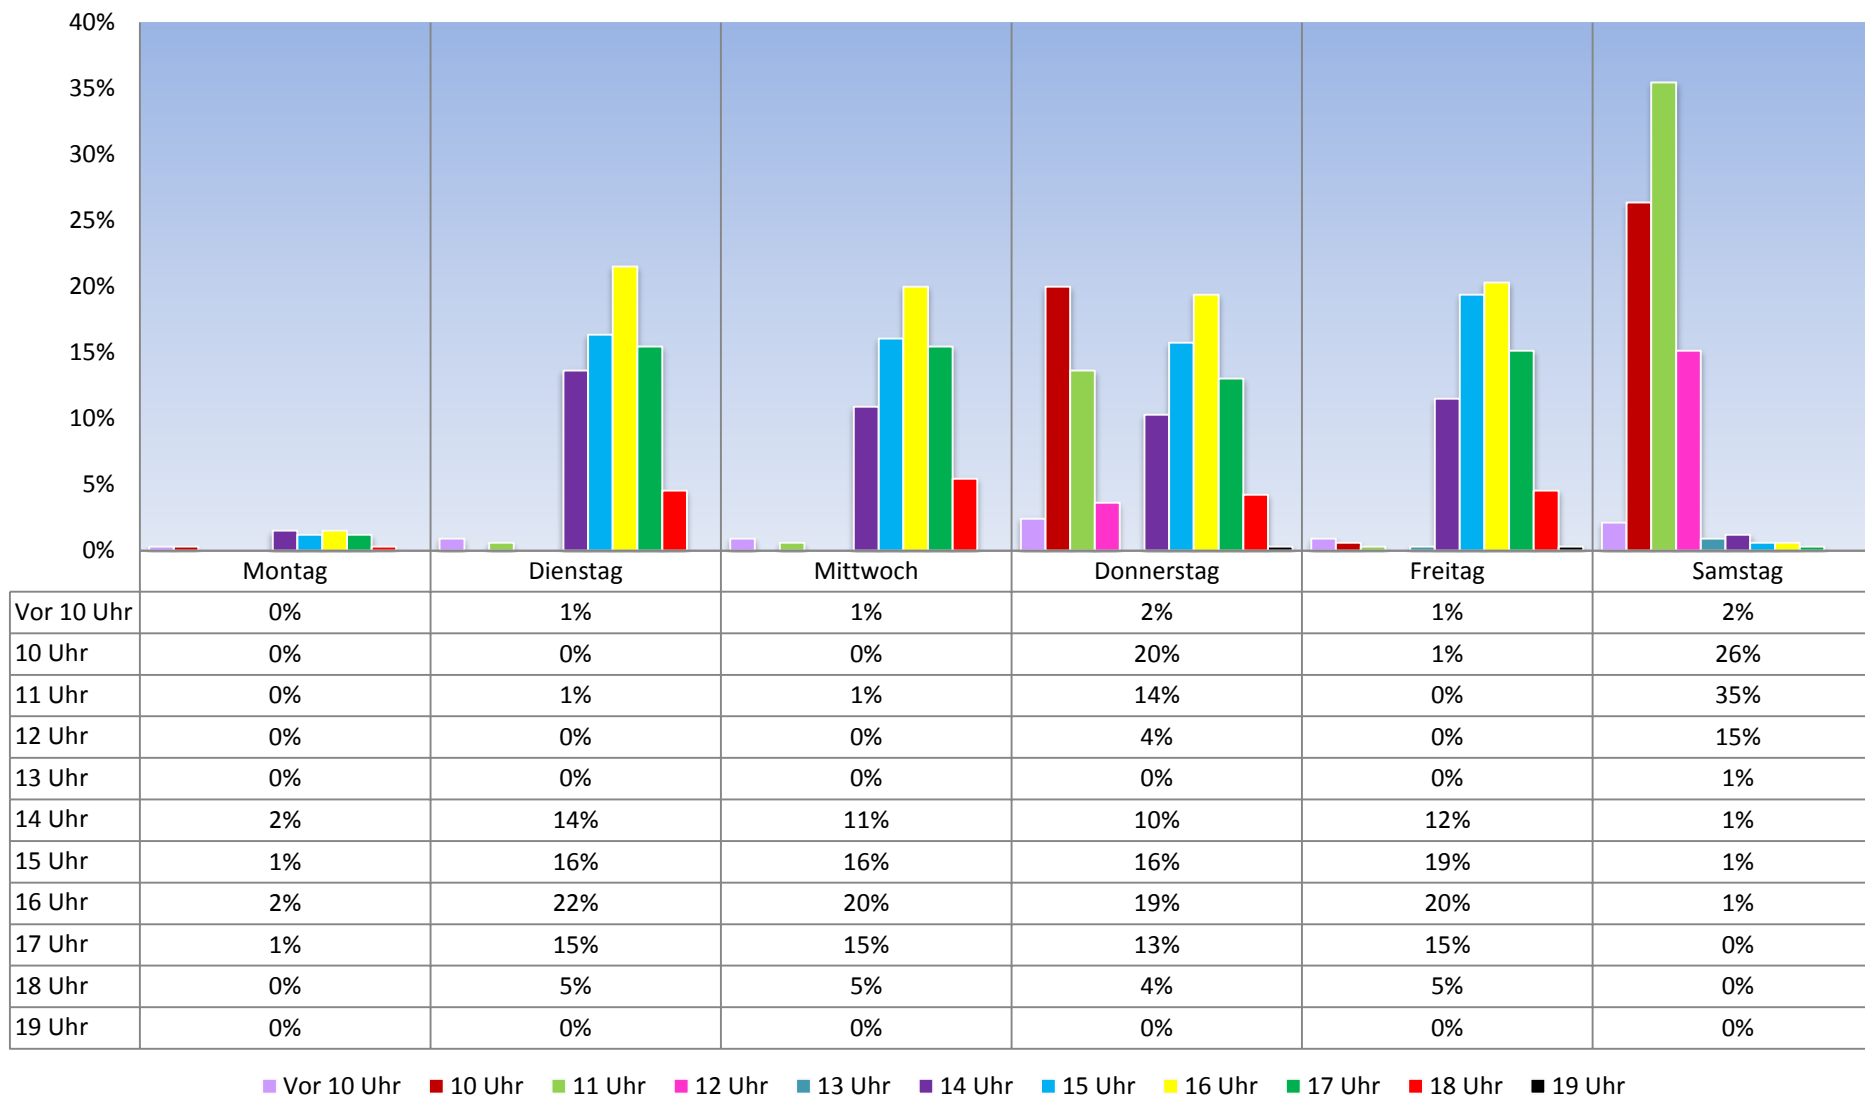

Frage 4. In welchem Zeitraum besuchen Sie das Bibliotheksgebäude während der Öffnungszeiten? Laupheim Rücklaufquote (Fragebögen): 330