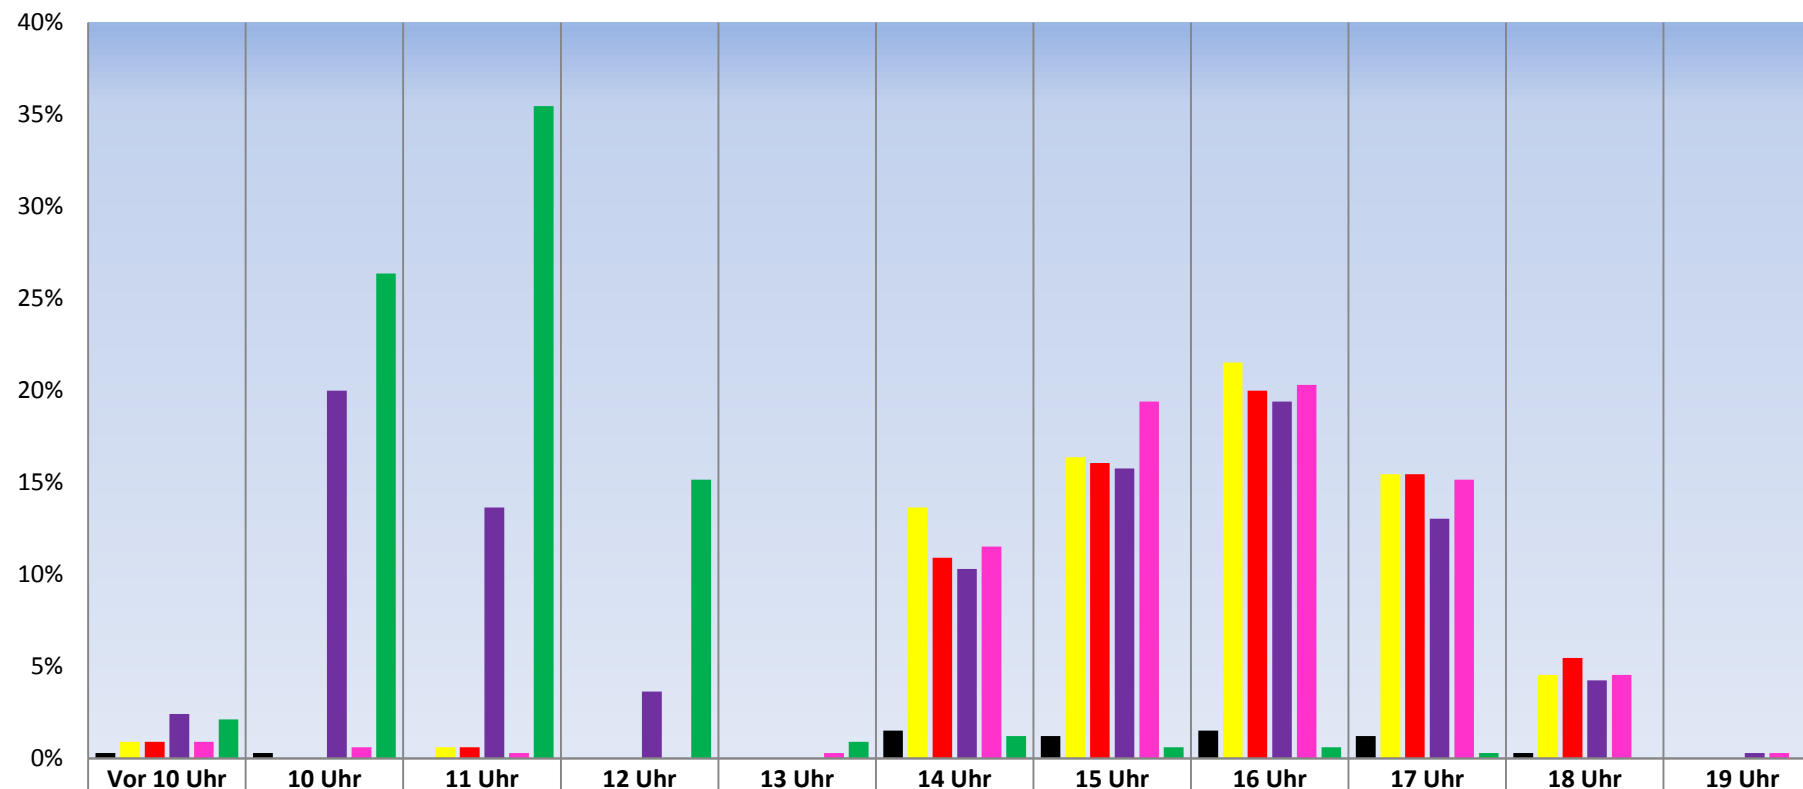

**Frage 1. Warum besuchen Sie normalerweise die Bibliothek? 1.1. Sie sind hier ...
(mehrere Antworten sind möglich) Laupheim Rücklaufquote (Fragebögen): 330**

Frage 1.2. Sie entleihen Medien / suchen Informationen für (mehrere Antworten sind möglich) Laupheim Rücklaufquote (Fragebögen): 330

■ Datenreihen1

Frage 2. Verbinden Sie Ihren heutigen Besuch in der Bibliothek mit einer anderen Tätigkeit? (Mehrfachantworten sind möglich) Laupheim Rücklaufquote (Fragebögen):

330

■ Datenreihen1

Frage 3. Wie empfinden Sie die Atmosphäre in der Bibliothek? (mehrere Antworten sind möglich) Laupheim Rücklaufquote (Fragebögen): 330

Frage 4. In welchem Zeitraum besuchen Sie das Bibliotheksgebäude während der Öffnungszeiten? Laupheim Rücklaufquote (Fragebögen): 330

	Vor 10 Uhr	10 Uhr	11 Uhr	12 Uhr	13 Uhr	14 Uhr	15 Uhr	16 Uhr	17 Uhr	18 Uhr	19 Uhr
Montag	0%	0%	0%	0%	0%	2%	1%	2%	1%	0%	0%
Dienstag	1%	0%	1%	0%	0%	14%	16%	22%	15%	5%	0%
Mittwoch	1%	0%	1%	0%	0%	11%	16%	20%	15%	5%	0%
Donnerstag	2%	20%	14%	4%	0%	10%	16%	19%	13%	4%	0%
Freitag	1%	1%	0%	0%	0%	12%	19%	20%	15%	5%	0%
Samstag	2%	26%	35%	15%	1%	1%	1%	1%	0%	0%	0%