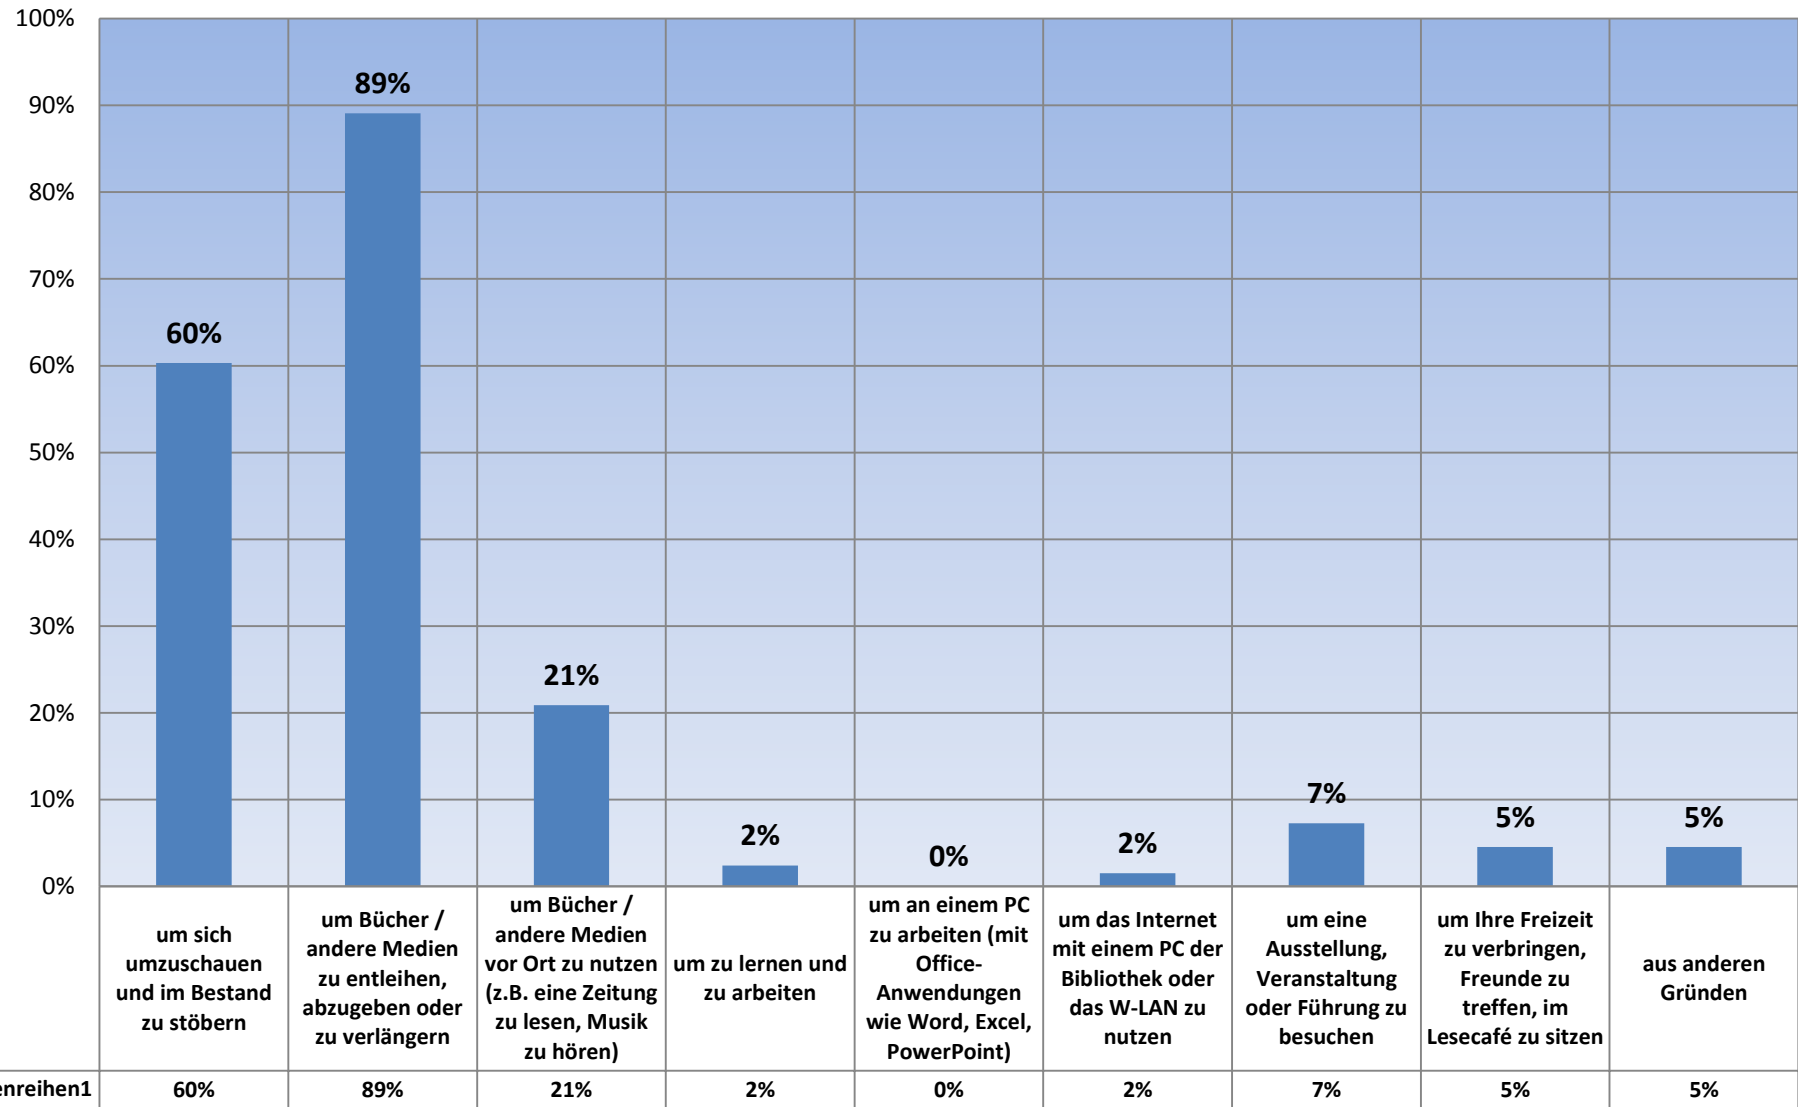

**Frage 1. Warum besuchen Sie normalerweise die Bibliothek? 1.1. Sie sind hier ...
(mehrere Antworten sind möglich) Laupheim Rücklaufquote (Fragebögen): 330**

Frage 1.2. Sie entleihen Medien / suchen Informationen für (mehrere Antworten sind möglich) Laupheim Rücklaufquote (Fragebögen): 330

■ Datenreihen1

Frage 2. Verbinden Sie Ihren heutigen Besuch in der Bibliothek mit einer anderen Tätigkeit? (Mehrfachantworten sind möglich) Laupheim Rücklaufquote (Fragebögen):

330

■ Datenreihen1

Frage 3. Wie empfinden Sie die Atmosphäre in der Bibliothek? (mehrere Antworten sind möglich) Laupheim Rücklaufquote (Fragebögen): 330

Frage 4. In welchem Zeitraum besuchen Sie das Bibliotheksgebäude während der Öffnungszeiten? Laupheim Rücklaufquote (Fragebögen): 330

	Vor 10 Uhr	10 Uhr	11 Uhr	12 Uhr	13 Uhr	14 Uhr	15 Uhr	16 Uhr	17 Uhr	18 Uhr	19 Uhr
Montag	0%	0%	0%	0%	0%	2%	1%	2%	1%	0%	0%
Dienstag	1%	0%	1%	0%	0%	14%	16%	22%	15%	5%	0%
Mittwoch	1%	0%	1%	0%	0%	11%	16%	20%	15%	5%	0%
Donnerstag	2%	20%	14%	4%	0%	10%	16%	19%	13%	4%	0%
Freitag	1%	1%	0%	0%	0%	12%	19%	20%	15%	5%	0%
Samstag	2%	26%	35%	15%	1%	1%	1%	1%	0%	0%	0%