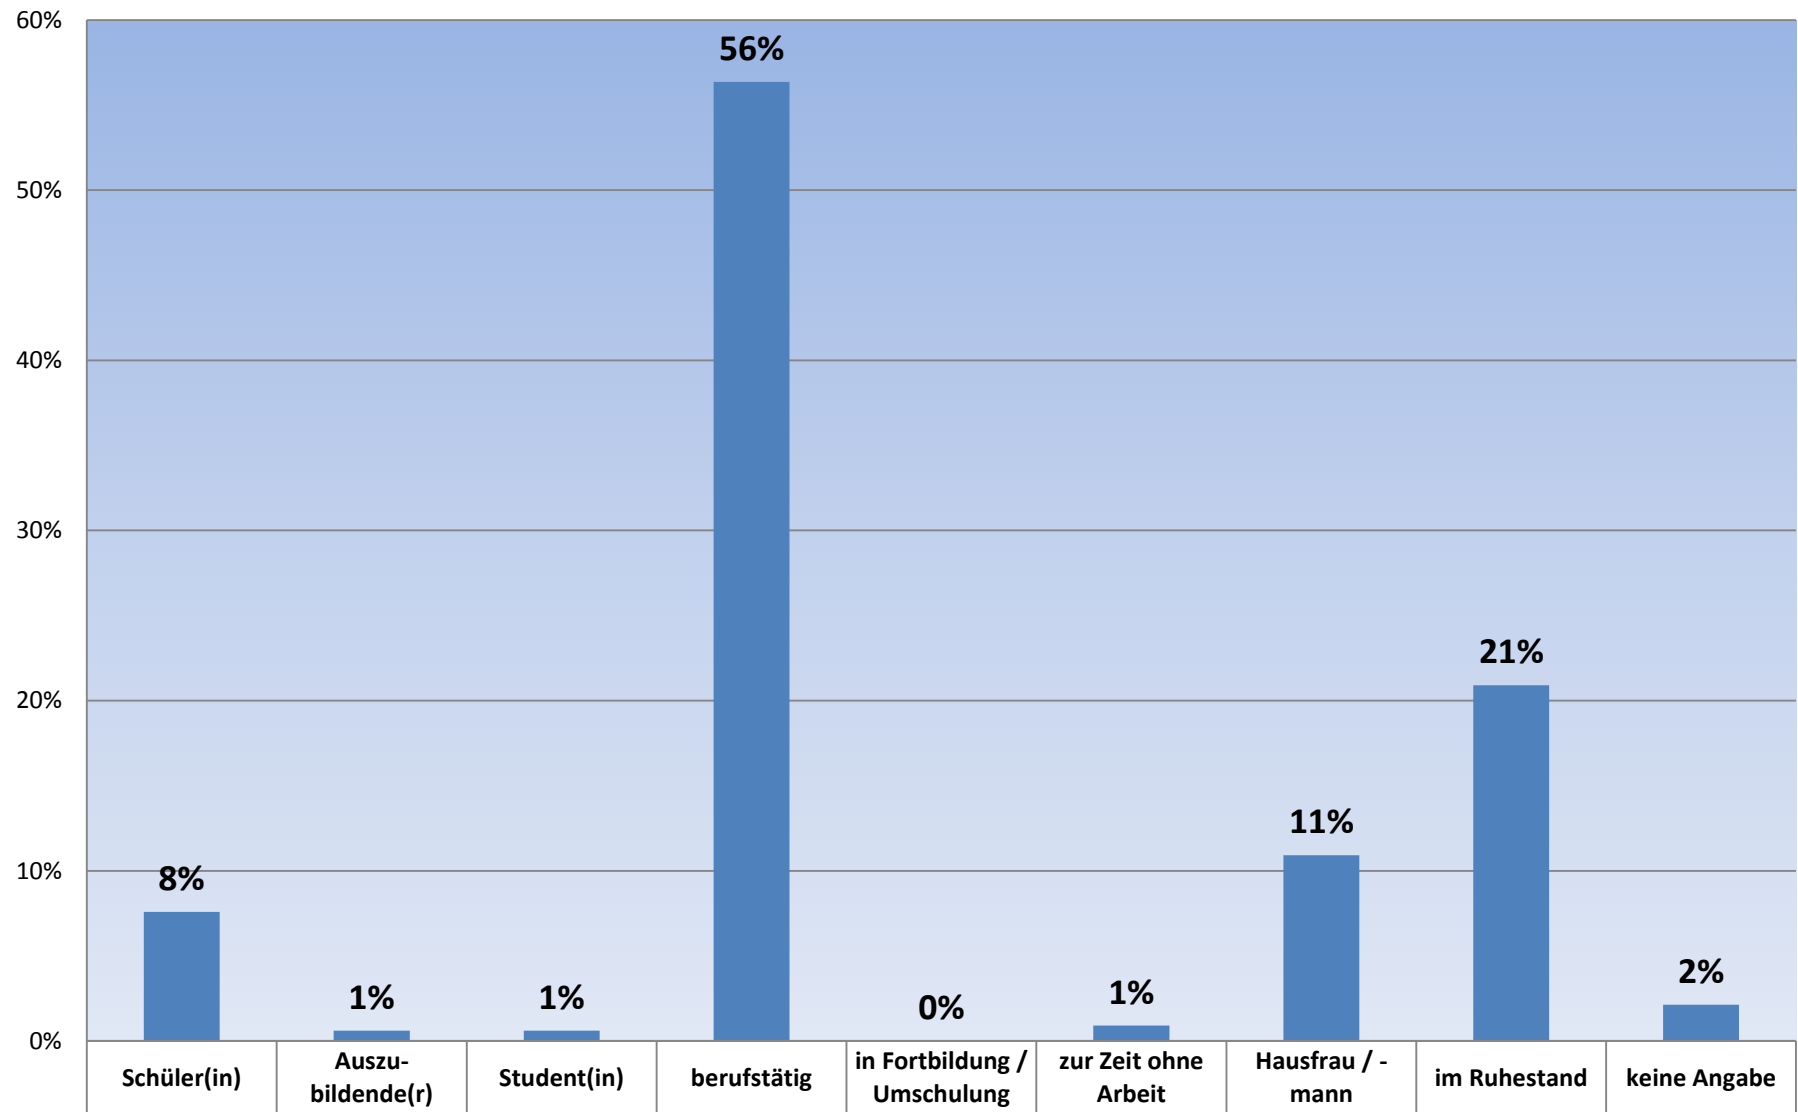

Frage 13.1 Wie zufrieden sind Sie mit der Bibliothek insgesamt? Laupheim Rücklaufquote (Fragebögen): 330

14. Angaben zur Person: Geschlecht

- männlich
- weiblich
- keine Angabe

14. Angaben zur Person: Staatsangehörigkeit

14. Persönliche Angabe : Alter

Datenreihen1

14 - 17 Jahre	18 - 25 Jahre	26 - 45 Jahre	46 - 65 Jahre	ab 66 Jahren	keine Angabe
6%	1%	36%	38%	14%	5%

Frage 15. Besitzen Sie einen gültigen Büchereiausweis bzw. mehrere Ausweise für verschiedene Bibliotheken? Laupheim Rücklaufquote (Fragebögen): 330

Frage 16. Sie sind ... Laupheim Rücklaufquote (Fragebögen): 330

Datenreihen1	8%	1%	1%	56%	0%	1%	11%	21%	2%
--------------	----	----	----	-----	----	----	-----	-----	----