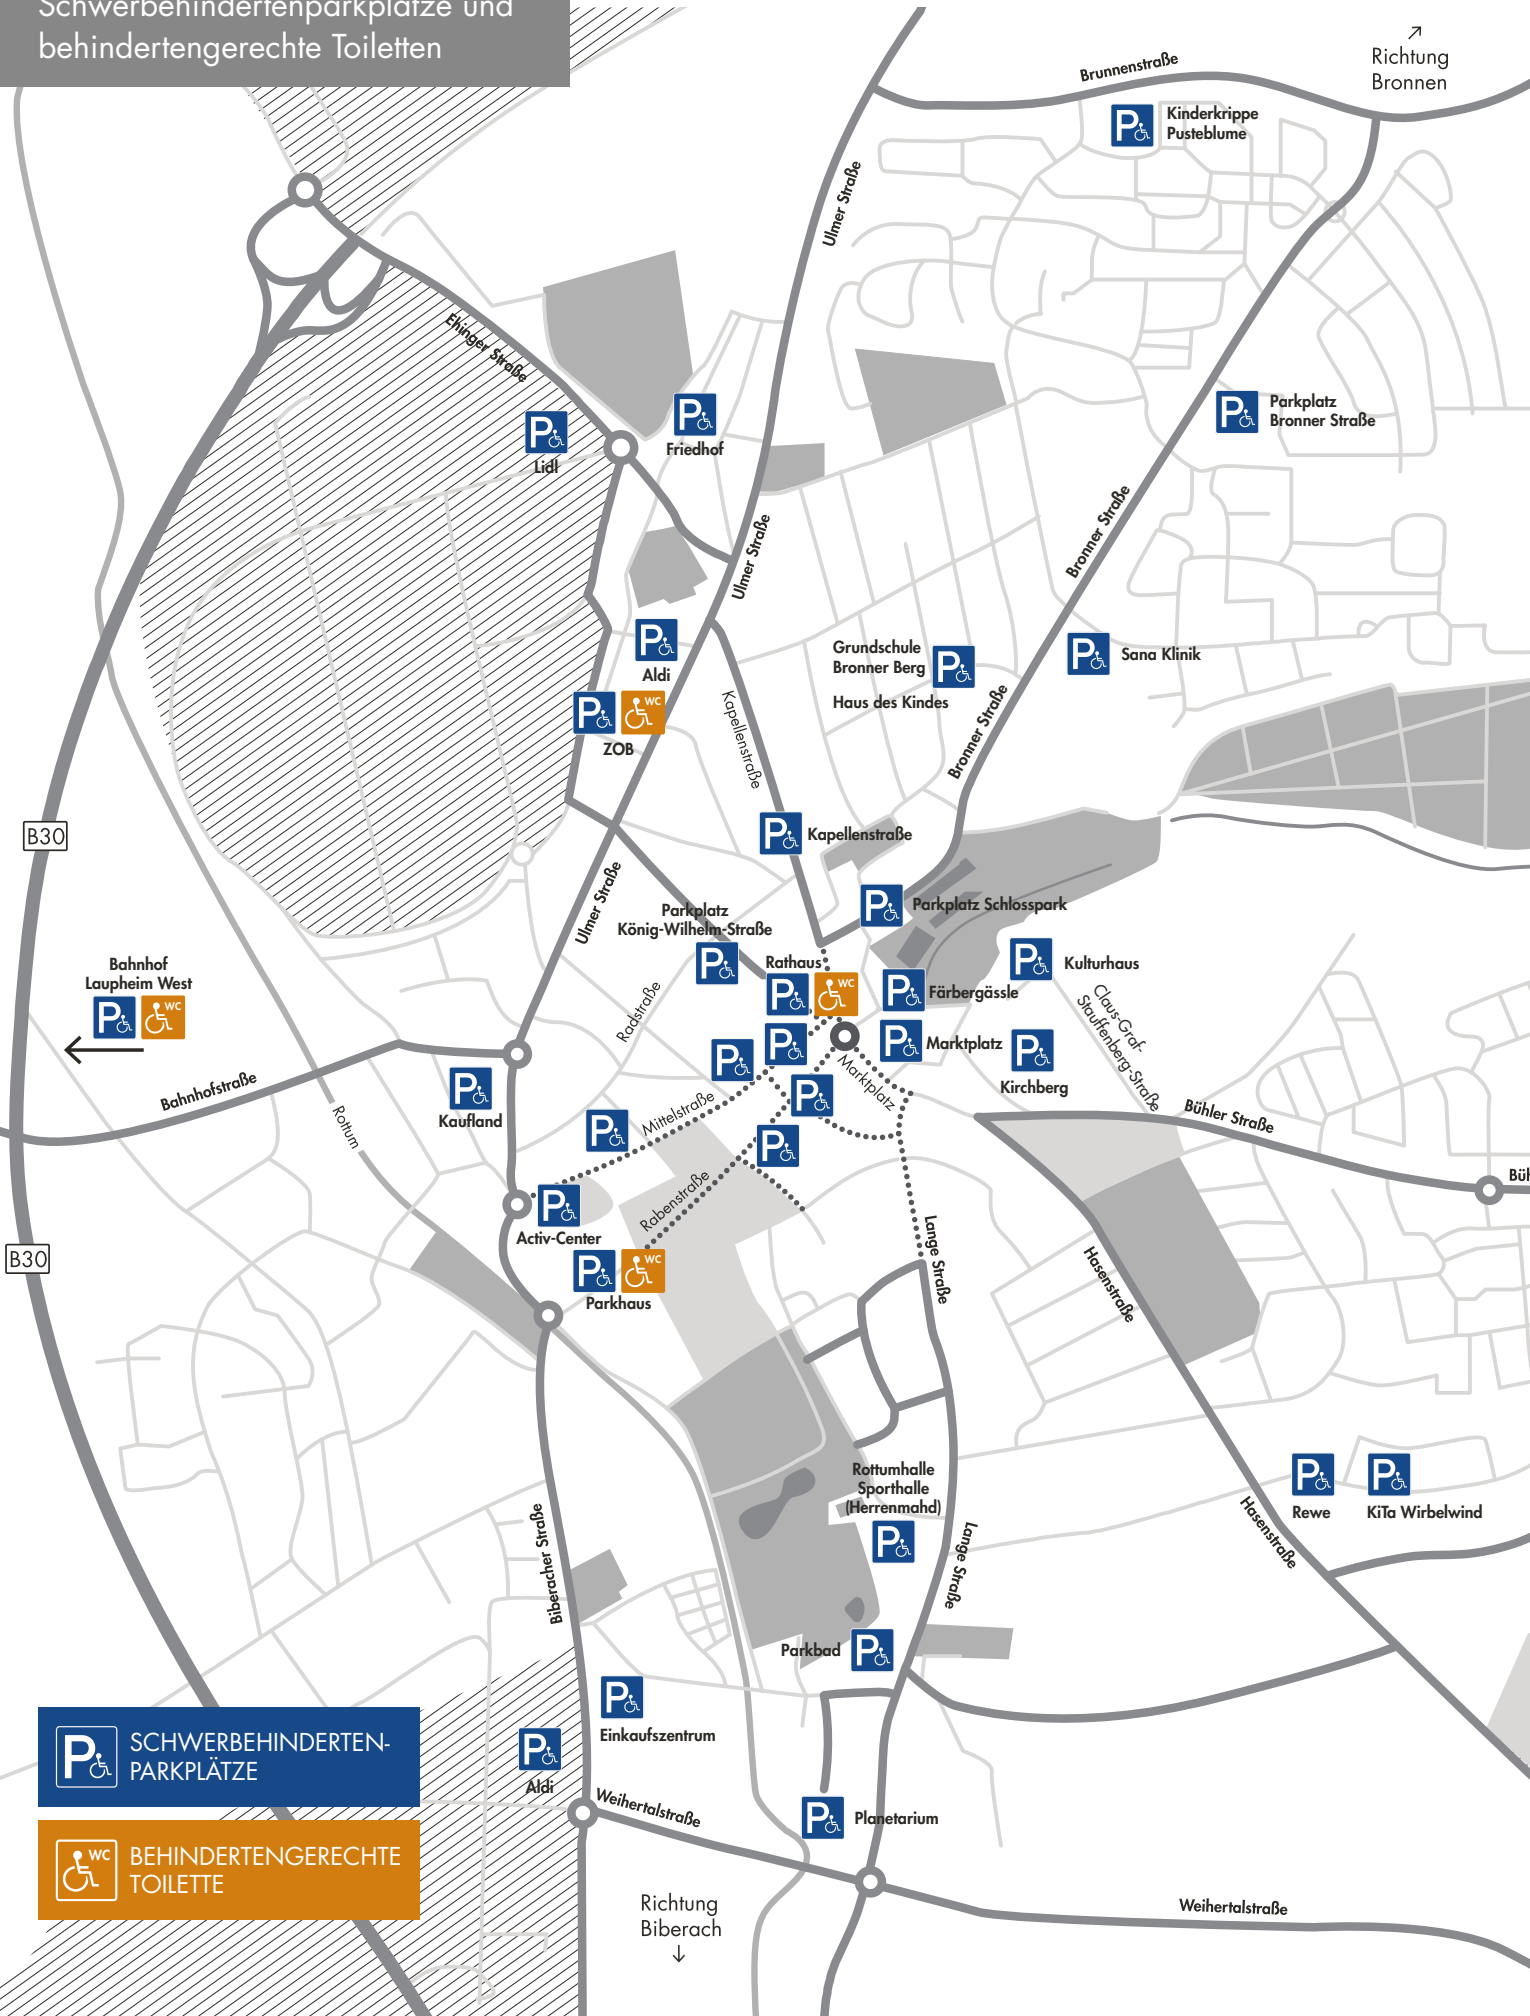

ÜBERSICHTSKARTE

Schwerbehindertenparkplätze und behindertengerechte Toiletten

SCHWERBEHINDERTEN-PARKPLÄTZE

BEHINDERTENGERECHTE TOILETTE

 Richtung
 Bronnen

Richtung
 Biberach

SCHWERBEHINDERTEN- PARKPLÄTZE | STANDORTE

BEHINDERTENGERECHTE TOILETTEN | STANDORTE

STADTGEBIET

STRASSE STANDORT

Fritz-Häußer-Weg ZOB

König-Wilhelm-Straße Hinter dem Rathaus

Rabenstraße Parkhaus Rabenstraße

AUSSERORTS

Bahnhof Laupheim-West Vor dem Bahnhof

STADTGEBIET

STRASSE	STANDORT	ANZAHL
Bronner Straße	Parkplatz Schlosspark	3
Bronner Straße	Sana Klinik	3
Bronner Straße	Einkaufszentrum	2
Claus-Graf-Stauffenberg-Straße	Kulturhaus	3
Edith-Stein-Straße	Kinderkrippe Pusteblyume	2
Ehinger Straße	Friedhof	2
Färbergässle	Tiefgaragenoberdeck	2
Fritz-Häußer-Weg	ZOB	3
Geschwister-Scholl-Straße	Höhe Gebäude Nr. 5	1
Goetheweg	Grundschule Bronner Berg Haus des Kindes	3
Gymnasiumstraße	Höhe Brezelstüble	1
Kapellenstraße	Höhe Gebäude Nr. 41	1
Kirchberg	St. Peter und Paulus	1
König-Wilhelm-Straße	Rathaus Parkplatz	1
König-Wilhelm-Straße	Parkplatz, Gebäude Nr. 9	4
Lange Straße	Parkbad	7
Lange Straße	Rottumhalle	1
Laubachweg	Rottumhalle	1
Laubachweg	Sporthalle Herrenmahl	2
Marktplatz	Hospital zum Heiligen Geist	1
Milchstraße	Planetarium	1
Mittelstraße	Activ-Center	3
Mittelstraße	7-Schwaben-Apotheke	1
Mittelstraße	Höhe Gebäude Nr. 36	1
Mittelstraße	Rathausvorplatz	1
Neustadt Allee	Kinderkrippe Wirbelwind	1
Rabenstraße	Höhe Gebäude Nr. 4	1
Rabenstraße	Kreissparkasse	1
Rabenstraße	Parkhaus Rabenstraße	2

SUPERMÄRKTE

STRASSE	STANDORT	ANZAHL
Bahnhofstraße	Kaufland	2
Ehinger Straße	Lidl	2
Berblinger Straße	Aldi	2
Biberacher Straße	Einkaufszentrum	3
Neustadt Allee	Rewe	5
Ulmer Straße	Aldi	2

AUSSERORTS

Bahnhof Laupheim-West Vor dem Bahnhof 3