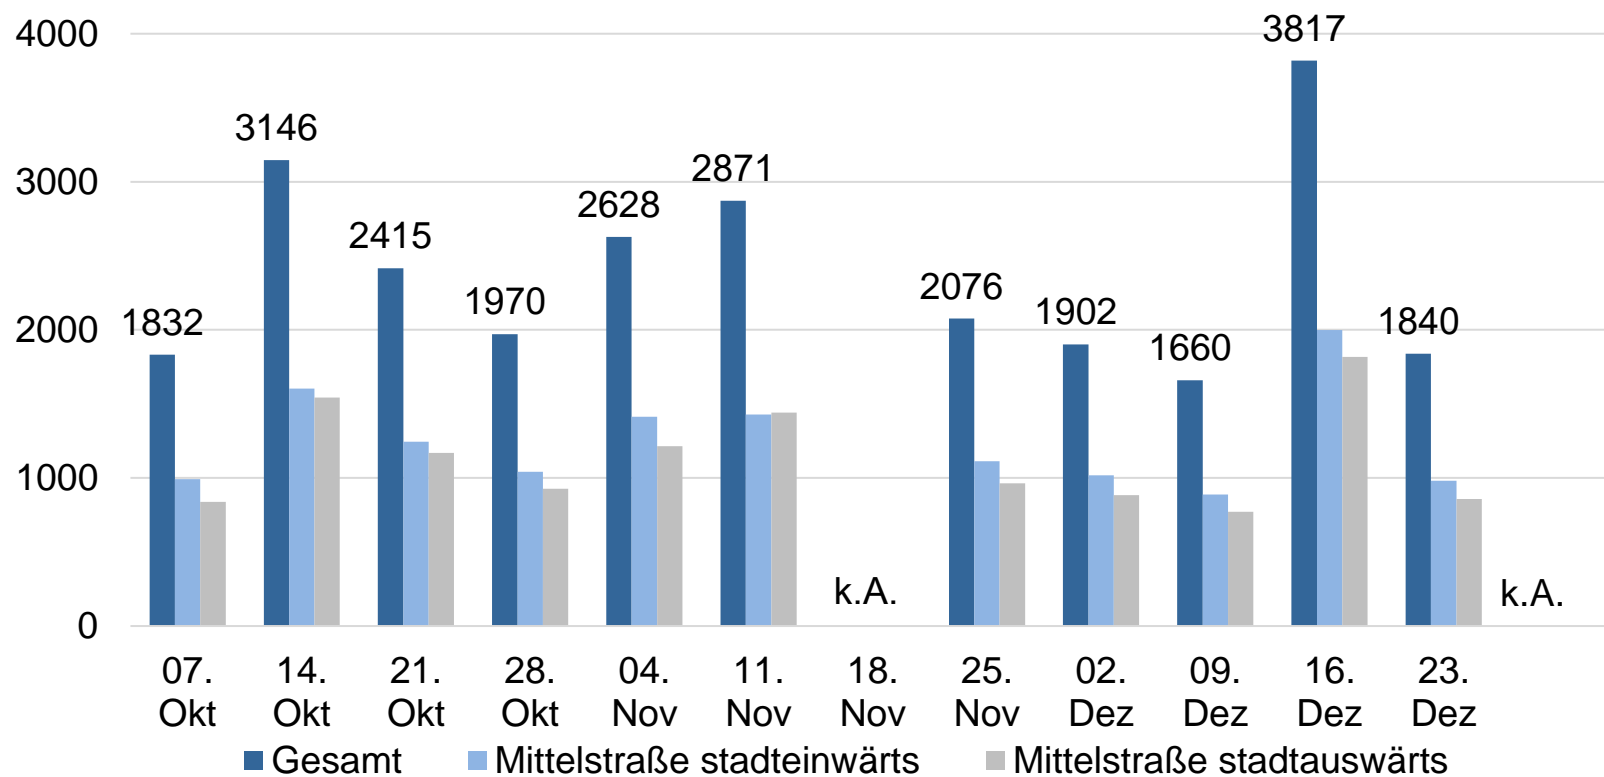

Testphasen Mittelstraße
Stadt Laupheim

Verkehrszählung

**Ausgewählte, sehr komprimierte Auswertungen auf
Basis der Daten der Stadtverwaltung Laupheim**

Dr. Peter Markert
Felix Ziegler

Quelle: imakomm, 2022.

Frequenzmessung

Samstage: Mittelstraße stadteinwärts / stadtauswärts

Frequenzmessung

Samstage: Mittelstraße stadteinwärts / stadtauswärts

Frequenzmessung

Samstage: Mittelstraße stadteinwärts / stadtauswärts

Frequenzmessung

Samstage: Verkehrsmittel

Frequenzmessung

Wochen: Verkehrsmittel