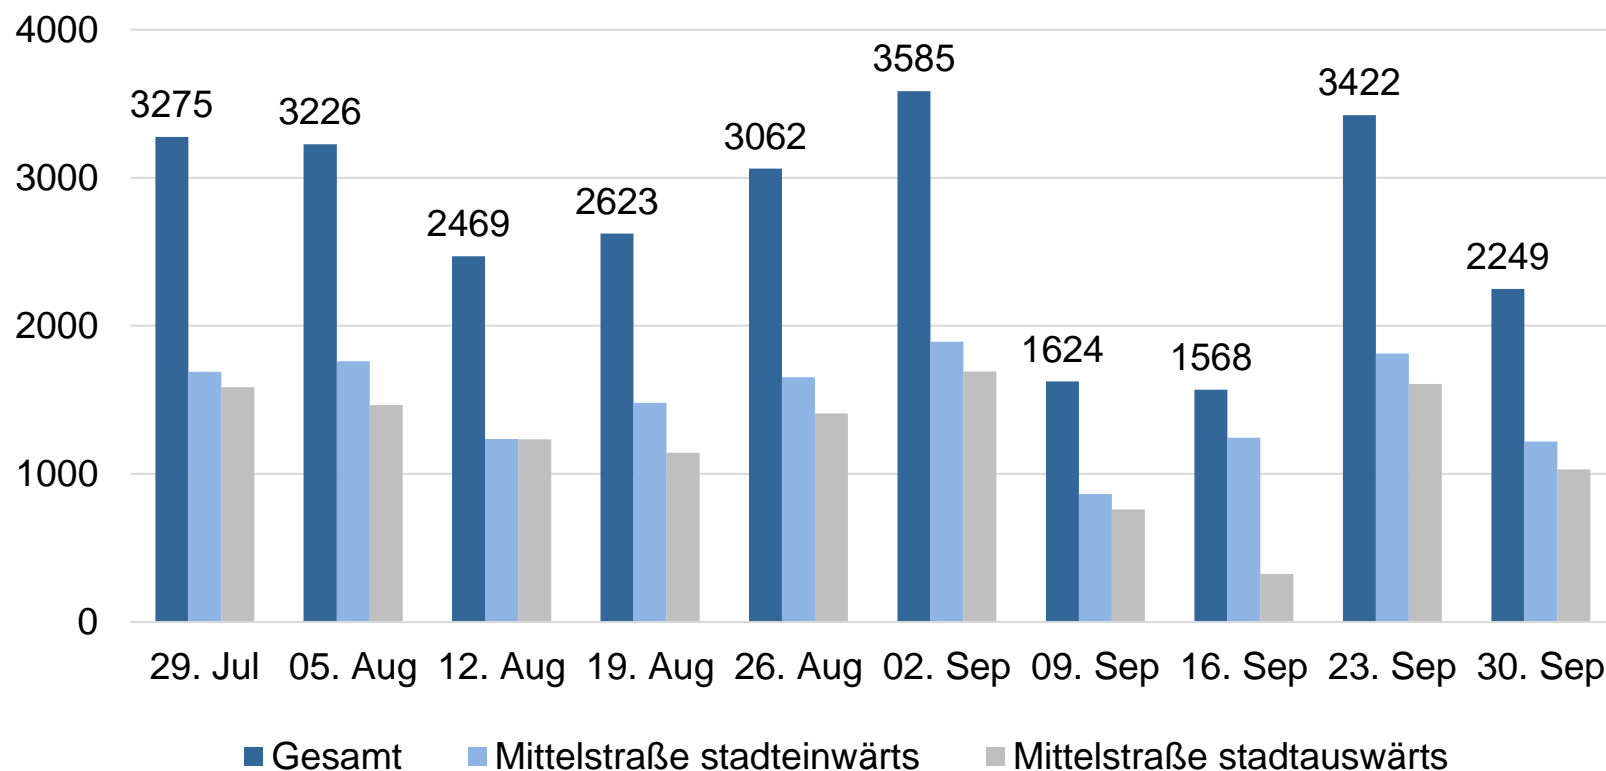

Testphasen Mittelstraße
Stadt Laupheim

Verkehrszählung

**Ausgewählte, sehr komprimierte Auswertungen auf
Basis der Daten der Stadtverwaltung Laupheim**

Dr. Peter Markert
Felix Ziegler

Quelle: imakomm, 2022.

Frequenzmessung

Samstage: Mittelstraße stadteinwärts / stadtauswärts

Frequenzmessung

Samstage: Mittelstraße stadteinwärts / stadtauswärts

Frequenzmessung

Samstage: Mittelstraße stadteinwärts / stadtauswärts

Frequenzmessung

Samstage: Verkehrsmittel

Frequenzmessung

Wochen: Verkehrsmittel