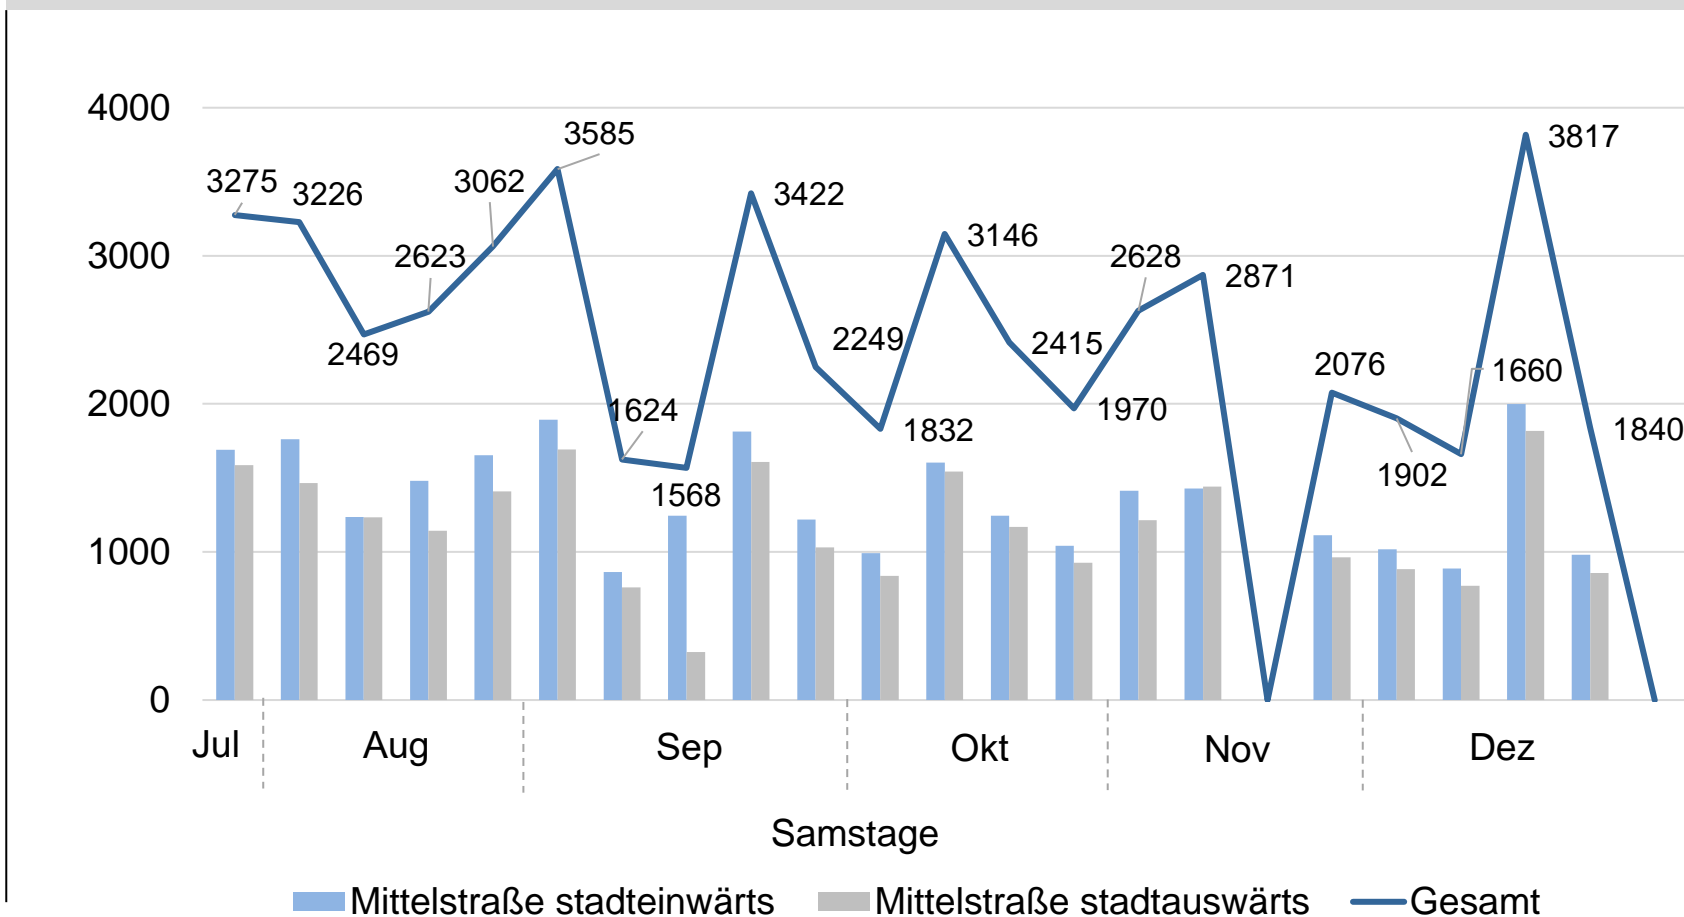

Testphasen Mittelstraße
Stadt Laupheim

Verkehrszählung

**Ausgewählte, sehr komprimierte Auswertungen auf
Basis der Daten der Stadtverwaltung Laupheim**

Dr. Peter Markert
Felix Ziegler

Quelle: imakomm, 2022.

Frequenzmessung

Samstage: Mittelstraße stadteinwärts / stadtauswärts

Frequenzmessung

Samstage: Mittelstraße stadteinwärts / stadtauswärts

Frequenzmessung

Samstage: Mittelstraße stadteinwärts / stadtauswärts

Frequenzmessung

Samstage: Verkehrsmittel

Frequenzmessung

Wochen: Verkehrsmittel